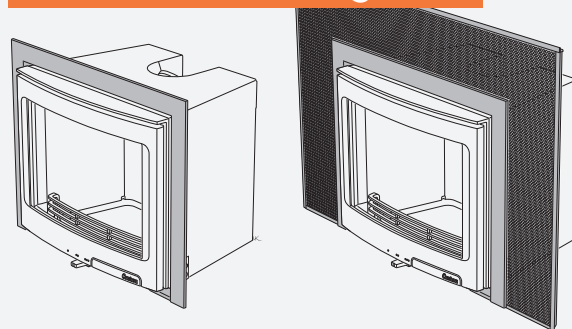

Ord.pris från 60.900:- **NU fr. 56.900:-**  
Exkl. tillval

Contura i8  
**SPARA 2.000:-**

Ord.pris fr. 25.900:- **NU fr. 23.900:-**

Contura i5  
**SPARA 2.000:-**

Ord.pris 22.900:- **NU 20.900:-**

Contura i5  
**Täckram och täckgaller**