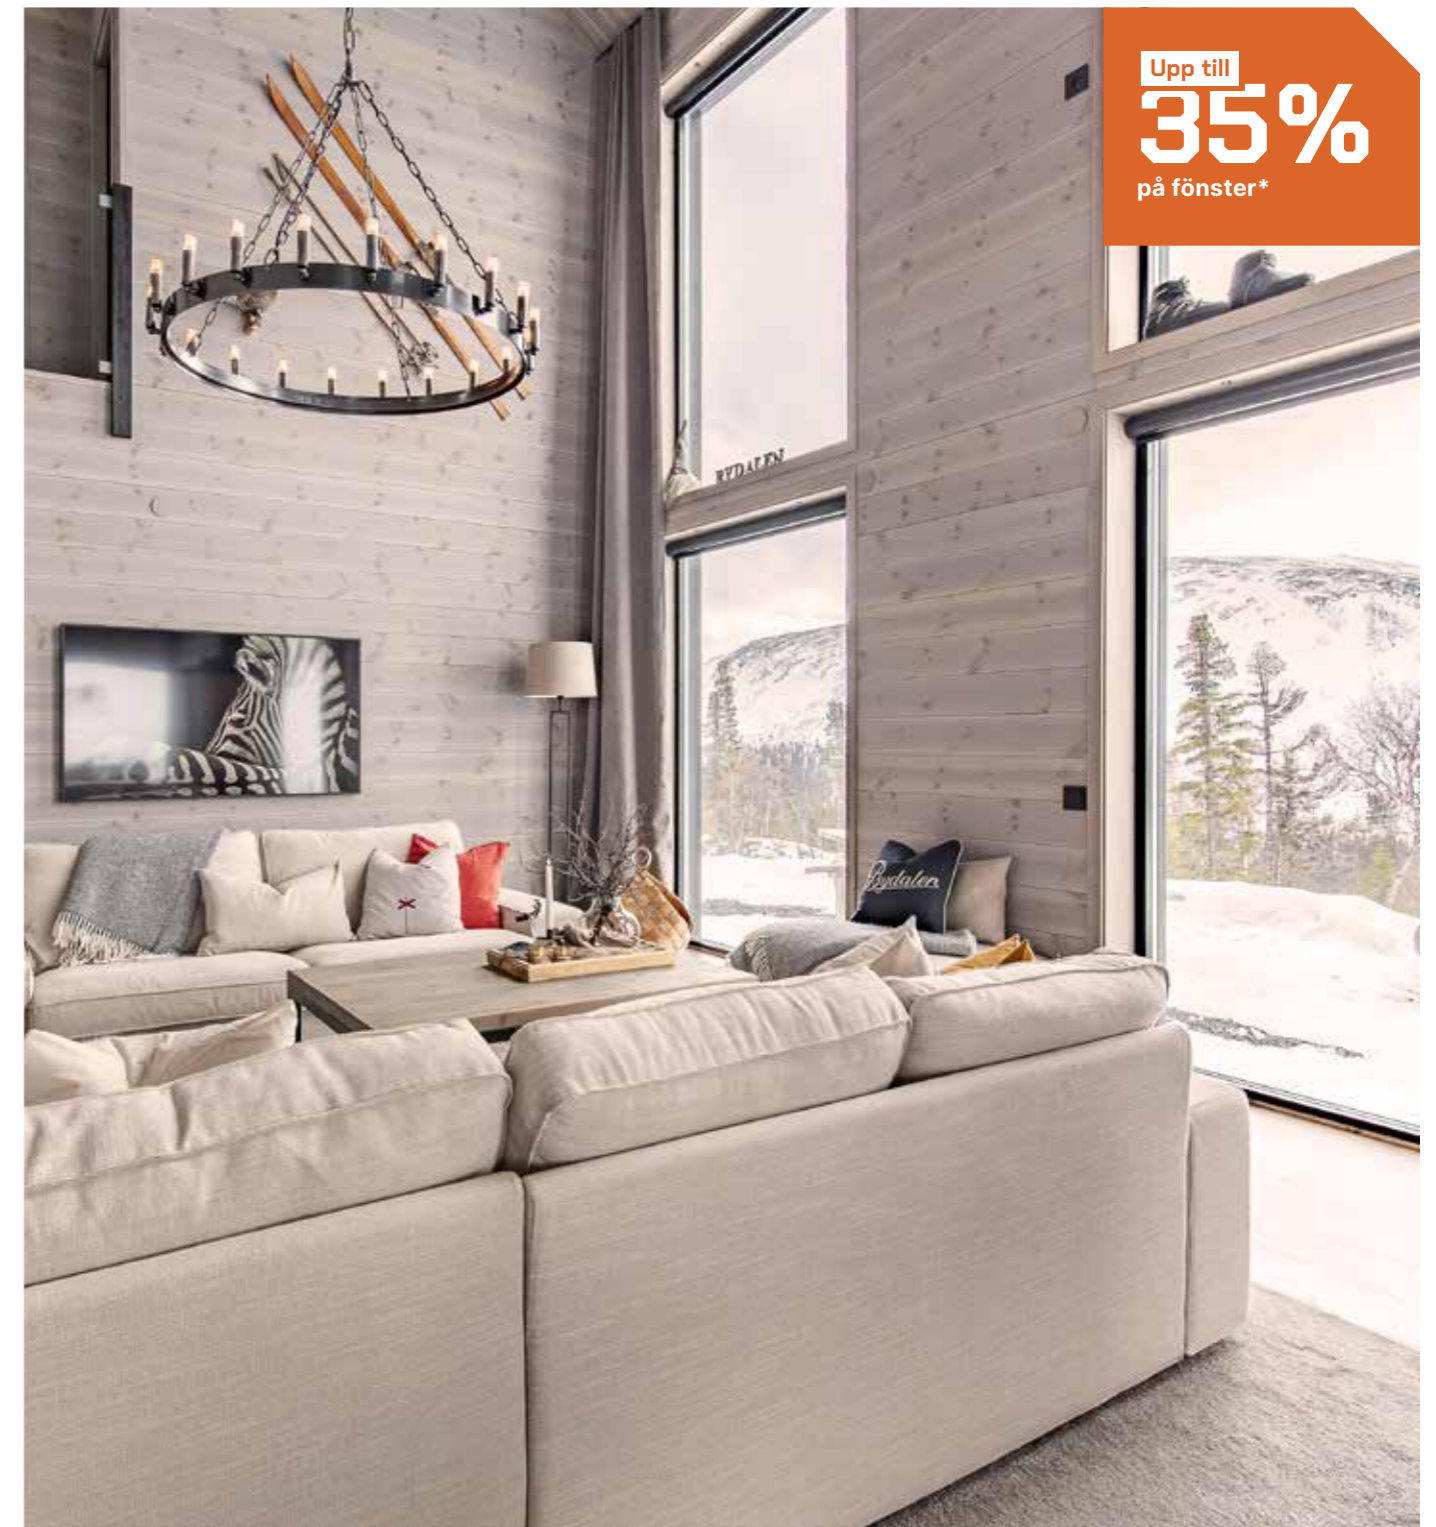

Svenska
Fönster

Svana dina Svenska Fönster

När du väljer ett Svanenmärkt fönster från Svenska Fönster så vet du att du får ett riktigt kvalitetsfönster med enastående energieffektivitet. Det kostar aningen mer, men det tjänar du snabbt in på den minskade elförbrukningen. Och eftersom ett fönster från Svenska

Fönster har mycket lång livslängd är det en riktigt bra investering på både kort och lång sikt. Inte minst som Svenska Fönster nu sänkt priset på sina Svanenmärkta fönster och vi just nu lämnar upp till 35% på hela deras sortiment! Perfekt läge att byta till Svanenmärkta fönster alltså.

*Erbjudandet gäller hela sortimentet från Svenska Fönster.