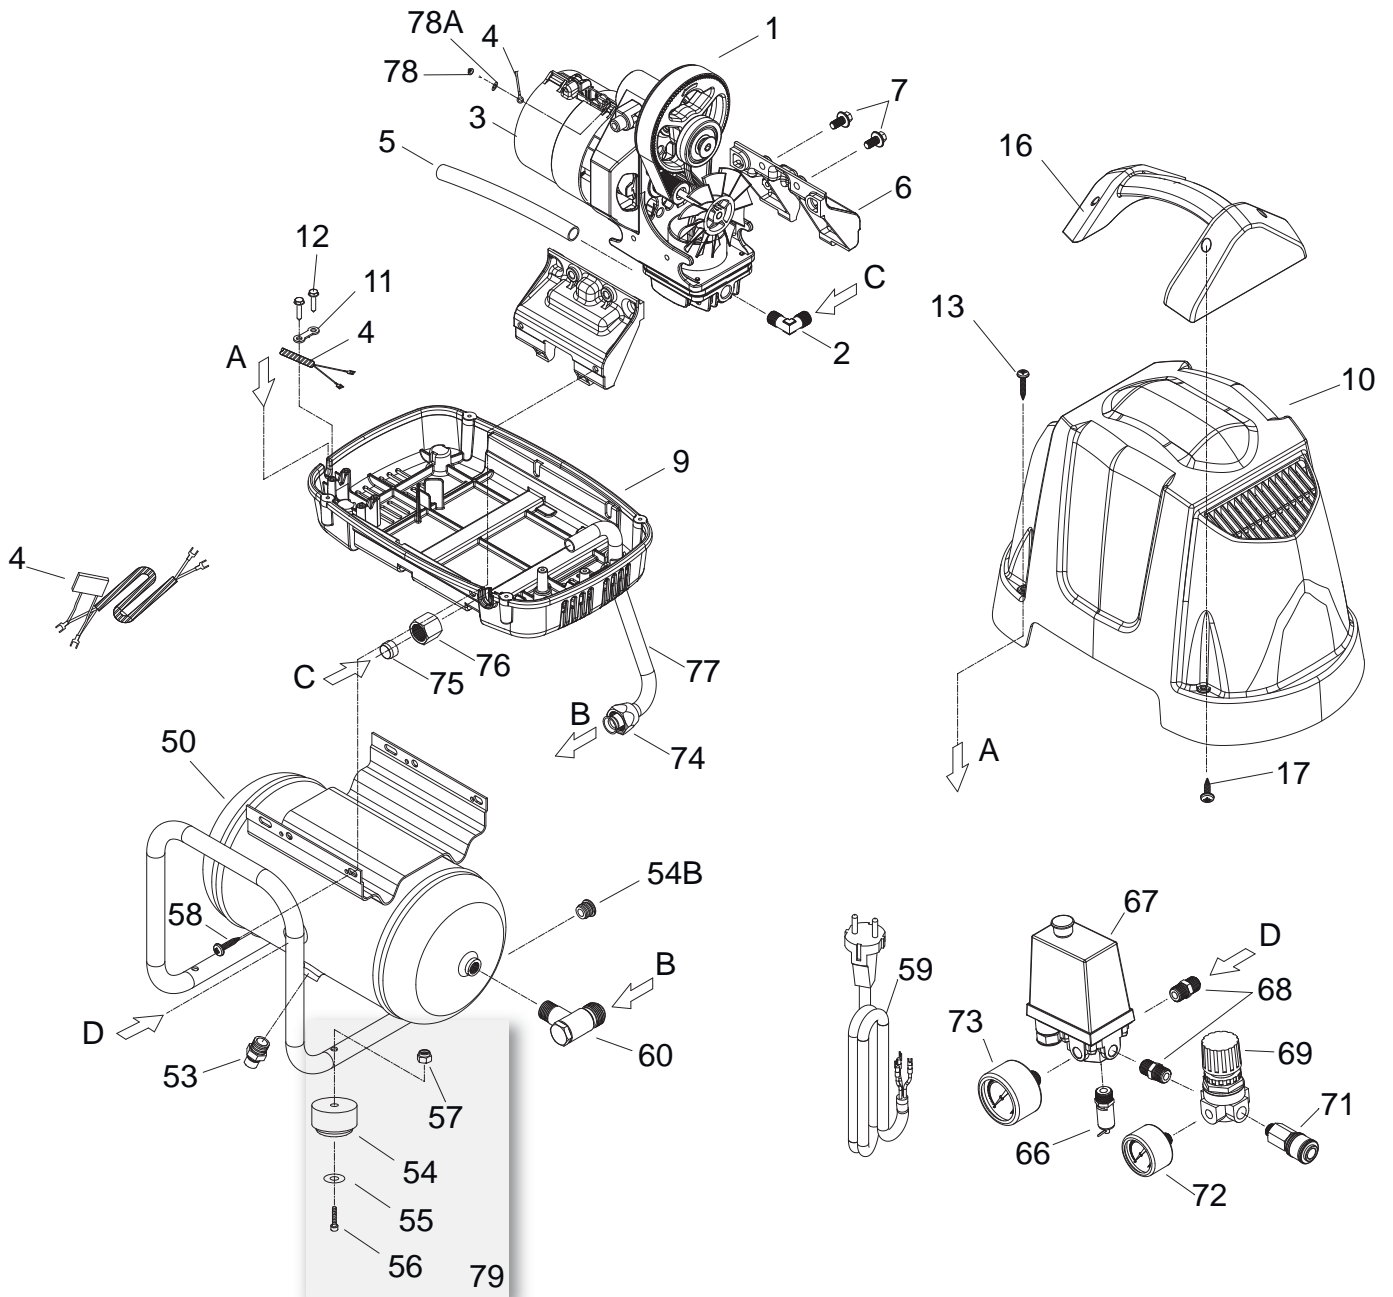

INDEX

Table	Model	pag.
1	1129100008_00	4
2	1129704342_00	6
3		
4		
5		
6		
7		
8		
9		
10		

Model: VENTO B15 BASELINE (ABAC).....
 Code: 1129100008.....
 Valid from: 01/04/2017.....
 Tav.: 1129100008_00.....

N°	Code	Q.ty	Q.ty*	Description	N°	Code	Q.ty	Q.ty*	Description
1	1129704342	1		GRUPPO POMPANTE PUMP UNIT	73	1127110008	1		MANOMETRO Ø50-1/4" PRESSURE GAUGE
2	1129700632	1		RACCORDO FITTING	74	1129700631	1		DADO G3/8" NUT
3	1129701816	2		COPERCHIO COVER	75	1129700633	1		OGIVA OGIVE
3A.	X	2		VITE ST4×16 SCREW	76	1129700634	1		DADO M14 NUT
4	1129701482	1		CAVO MOTORE/INTERRUT CABLE	77	1129704304	1		TUBO ALIMENTAZIONE INFEED HOSE
5	1129701707	1		TUBO RILSAN Ø12MM RILSAN TUBE	78	1127010306	1		VITE ST4X8 SCREW
6	1129101064	2		SUPPORTO SUPPORT	78A	1129704162	1		RONDELLA Ø4 WASHER
7.	X	4		VITE M6×16 SCREW	79	1124080858	1		KIT GOMMINO KIT
9	1129700452	1		CARENA INFERIORE(BLAC HOUSING					
10	2234900066	1		CARENA SUPERIORE(BLAC HOUSING					
11.	X	1		FERMACAVO CABLE CLIP					
12.	X	2		VITE ST3.5×16 SCREW					
13.	X	4		VITE ST4.5×30 SCREW					
16	2234900067	1		MANICO HANDLE					
17.	X	4		VITE ST4.5×16 SCREW					
50	1129703735	1		SERBATOIO (6L) TANK					
53	1127130009	1		RUBINETTO SPURGO R1/4 DISCHARGE TAP					
54	1127360001	4		GOMMINO RUBBER FOOT					
54B	1129701565	2		CONNETTORE CONNECTOR					
55.	X	4		RONDELLA Ø6 WASHER					
56.	X	4		VITE M6×45 SCREW					
57.	X	4		CONTRODADO M6 LOCK NUT					
58.	X	4		VITE ST5×25 SCREW					
59	1129701301	1		CAVO ALIMENTAZIONE POWER CABLE					
60	1129701528	1		VALVOLA DI RITEGNO G1/4 CHECK VALVE					
66	1129700303	1		VALVOLA DI SIC. 9BAR VALVE					
67	1129701904	1		PRESSOSTATO PRESSURE SWITCH					
68	1129700330	2		RACCORDO FITTING					
69	1129701116	1		RIDUTTORE DI PRESSIONE PRESSURE REDUCER					
71	1129700276	1		RUBINETTO RAPIDO UNIVE SNAP COCK					
72	1127110003	1		MANOMETRO Ø40-1/8" PRESSURE GAUGE					