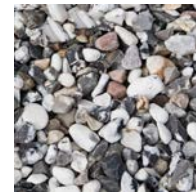

Svartvitmelerad
2981122-C