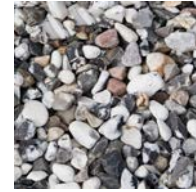

PRODUKTBLAD

Sjösingel 8-16 mm 15 kg

DEKORMATERIAL

Sjösingel är mjukt slipad av havet och är en av våra mest populära dekormaterial. Finns som gulbrunmelerad eller svartvitmelerad. Benders Dekormaterial är en serie kompletteringsprodukter till spännande trädgårdar. Tillsammans med vacker grönska och våra markstenar, plattor och murar anlägger du kvarterets läkraste trädgård. Avgränsa gångar, lägg längs husväggen eller använd som marktäckare i rabatter eller i stället för gräsmatta.

Produktinformation

Vikt kg/st	15,00
Antal st/pall	64
Vikt kg/pall	960

Gulbrunmelerad
2981111-D

Svartvitmelerad
2981112-D