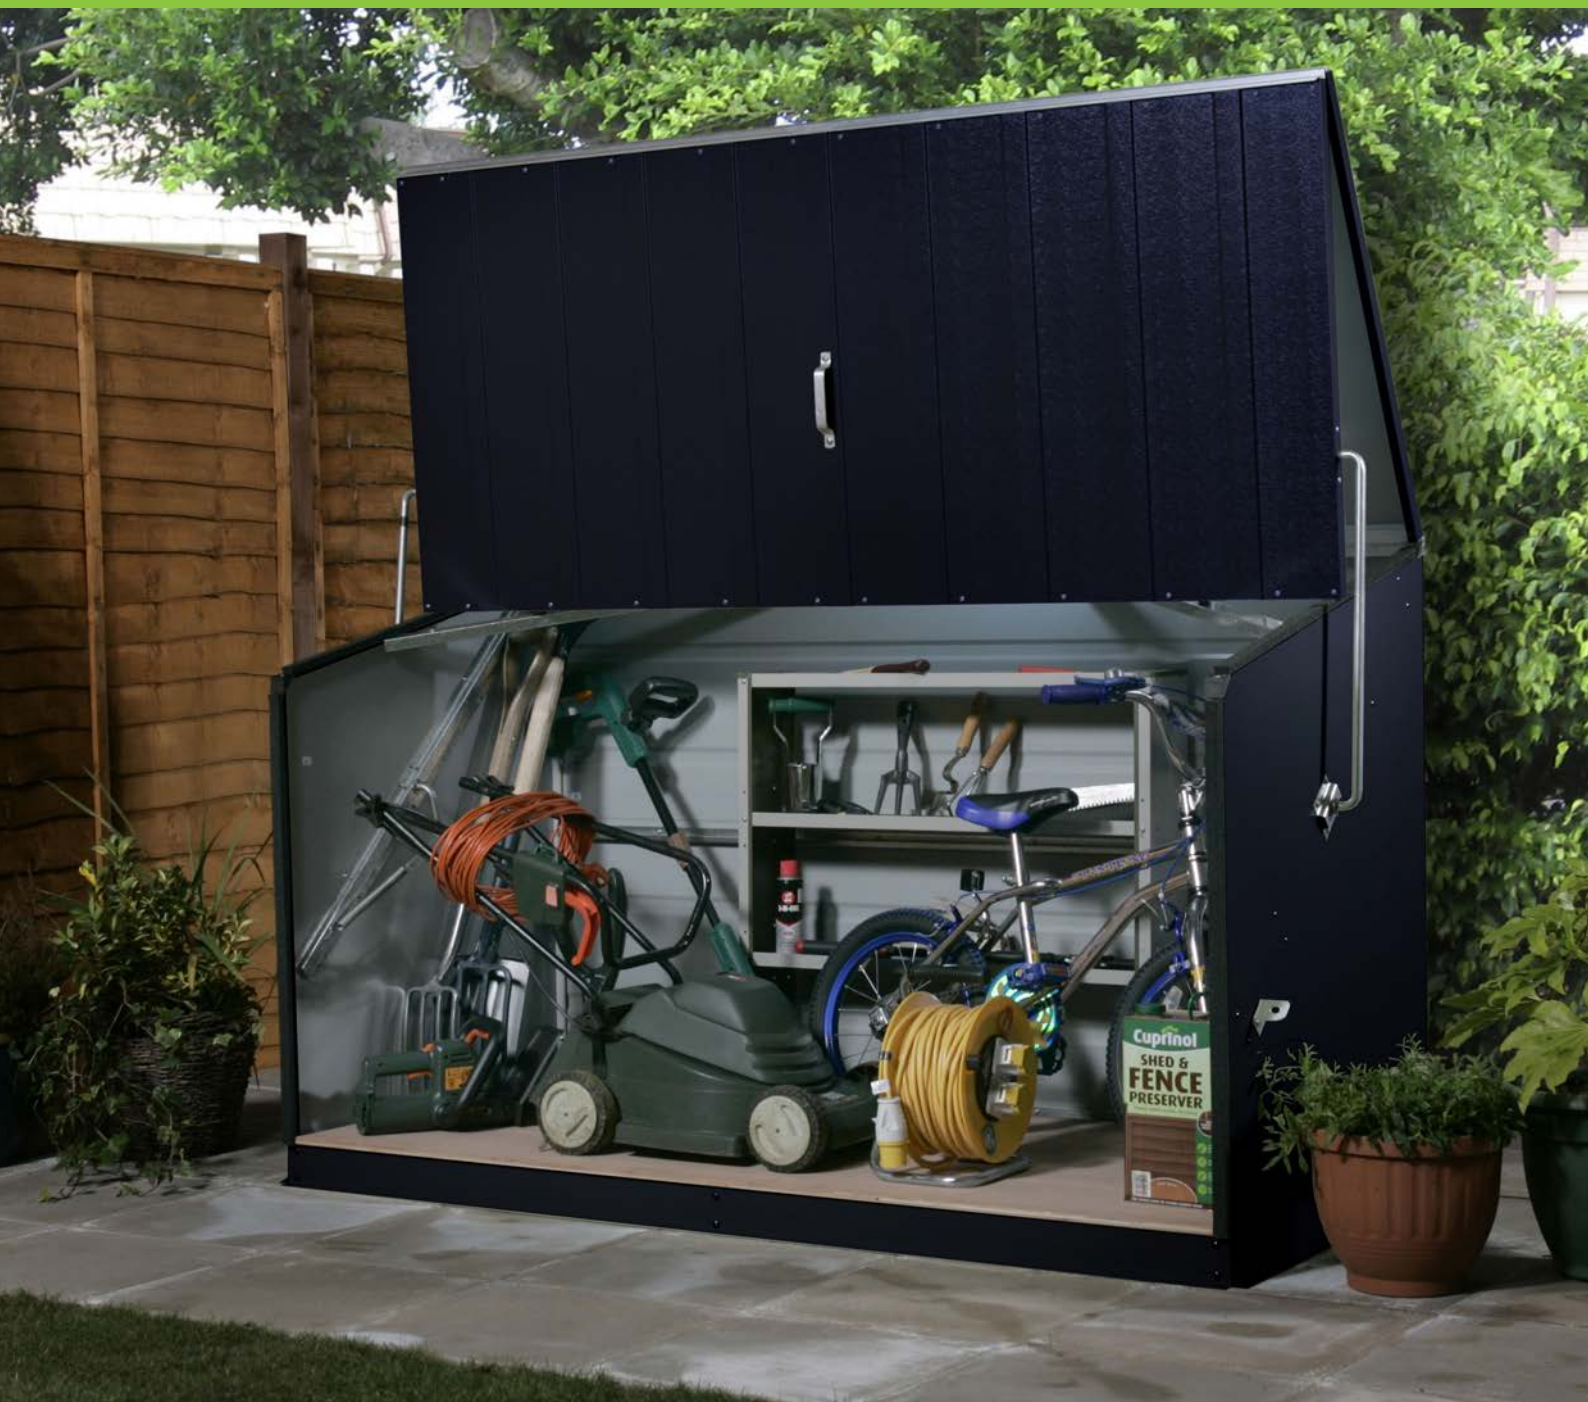

Högkvalitativ uteförvaring

Boxar och förråd i flera storlekar

Ordning i trädgården med högkvalitativ uteförvaring

Få ordning och reda i din trädgård med hjälp av rymliga och stilrena boxar och förråd med gott om plats för t.ex utemöbler, grill och cyklar. De robusta förvaringsboxarna och förråden är tillverkade av galvaniserat stål med mycket slitstark och tålig ytbehandling i åtta unika skikt som ger upp till 25 års garanti mot rost. Boxarna och förråden är enkla att montera och konstruerade för att bultas fast i marken för att ge dig en säker plats för förvaring. Samtliga boxar är utrustade med en eller flera hänglåspunkter.

Storeguard[®]

Yttermått L 1960 x B 890 x H 1130 mm
Färg cremévit, antracit

Stowaway[®]

Yttermått L 1380 x B 890 x H 1130 mm
Färg cremévit, antracit

Sesame[®]

Yttermått L 1850 x B 760 x H 1390 mm
Färg cremévit

Bicycle Store[®]

Yttermått L 1960 x B 890 x H 1330 mm
Färg cremévit, antracit

Titan 108[®]

Yttermått L 3715 x B 2535 x H 2220 mm
Dörröppning B 1395 mm
Färg antracit/grå

Titan 660[®]

Yttermått L 1900 x B 1900 x H 2100 mm
Dörröppning B 685 mm
Färg antracit/grå