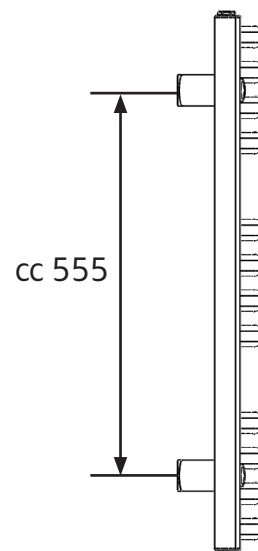

## ELLIPS

1509926/1509927

SE: Borra aldrig hål i väggen utan att först ha kontrollerat måtten på det aktuella exemplaret.

NO: Bor aldri hull i veggen uten å først kontrollere dimensjonene av den nåværende element.

DK: Bor aldrig huller i væggen uden først at kontrollere dimensionerne af den nuværende vare.

FI: Ennen poraamista-tarkistathan reikien mittasuhteet tuotteestasi.

GB: Before drilling any holes to the wall always check the position for the fixtures for the product itself.