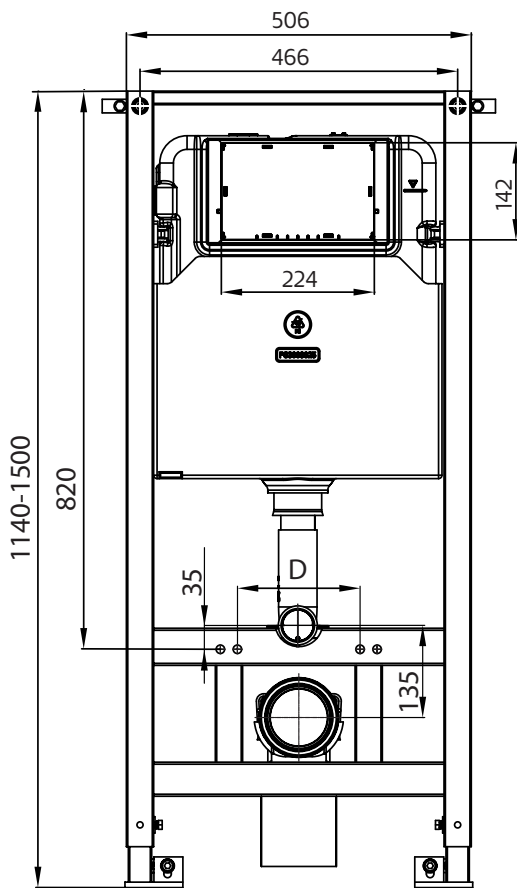

Hafa®

MOON

1273267

D=180/230