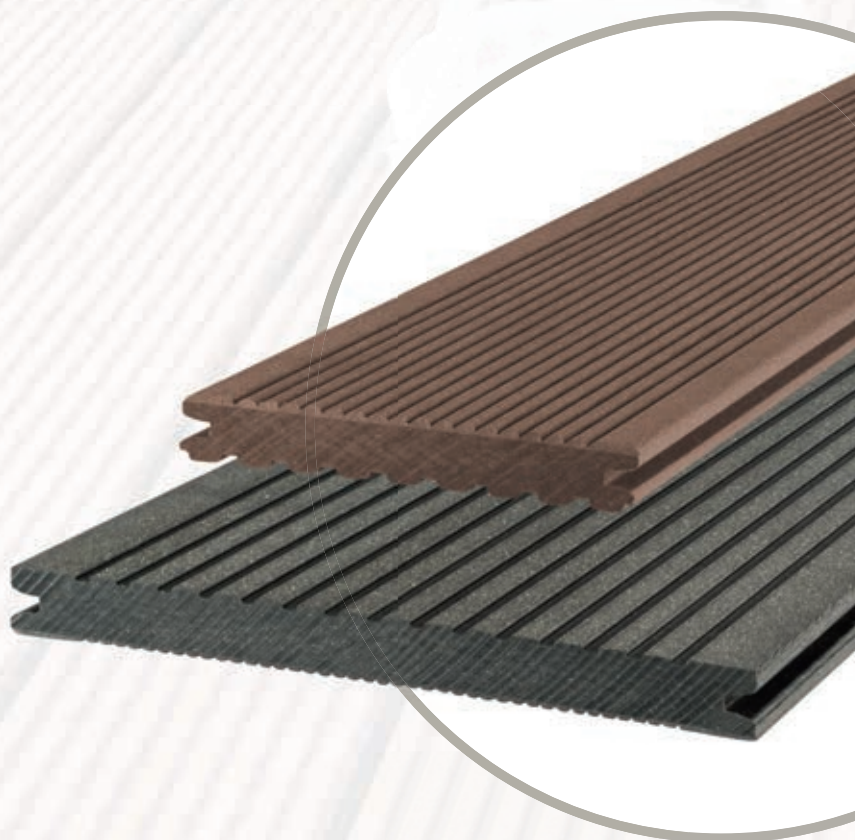

CLASSIC men inte vardagligt

Hur du än vrider och vänder – våra **CLASSIC barfotatrall** passar med lätthet in överallt. megawood® kombinationstrallsprofil tillåter dubbelsidig montering – antingen med **fin räfflad** eller **spårad yta**. Så flexibelt passar vår **megawood® massivtrall** för varje omgivning.

CLASSIC BARFOTATRALL

Mått: 21 × 145 mm, 21 × 242 mm (Jumbo)

Yta: Kombinationsplank, ensidigt finräfflat, andra sidan med spår, borstat på båda sidor, 8 mm fog

Sluten fog: Spårlister kan monteras vid montering förutsatt tillräcklig lutning och underventilation.