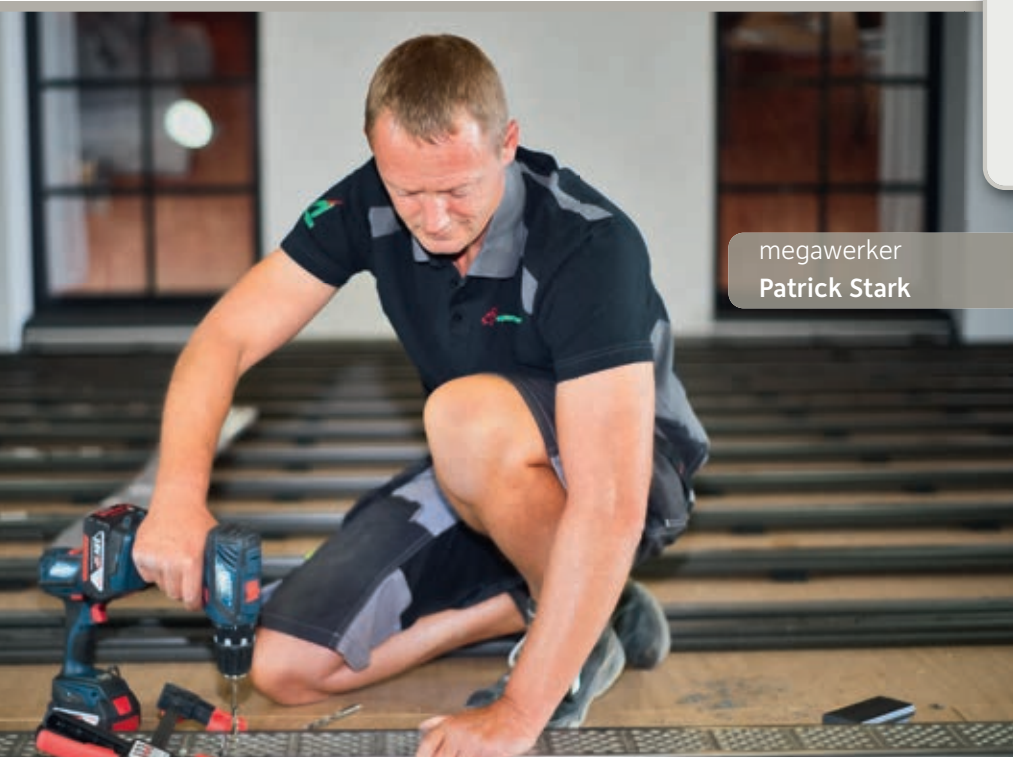

Made in Germany

megawood®

megawerker
Patrick Stark

”Det är roligt att montera med ett genomtänkt system.”

Mer monterings tips hittar du under:
nedanstående QR-kod eller under
www.megawood.com/107