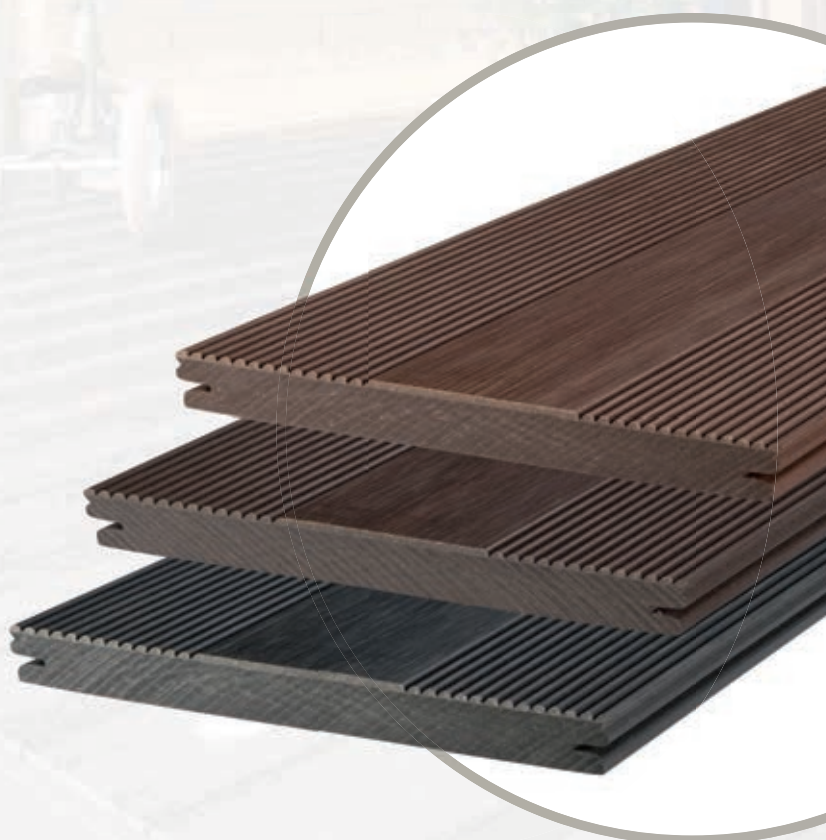

CLASSIC varia i form och färg

Vi har utvecklat vår finräfflade **CLASSIC barfotatrall** till en klassisk variant där **profilerade och icke-profilerade ytor** harmoniskt flyter samman, därav följer ett **naturligt färgspel beroende på ljusinfall**. Den **kantlösa** plankformen är idealisk för ytor med varierande omgivning.

Den **smala 5 mm fogen** kan om önskas utan problem göras om i efterhand till en sluten fog med vår fogprofil P5/spårlist. De fina mineralerna i vårt material Powolit gör CLASSIC (Varia) särskilt **slitstark** och **ännu enklare att sköta**. Tack vare sina **brandhämmande egenskaper** är den även idealisk för offentlig miljö.

CLASSIC BARFOTATRALL VARIA

Mått: 21 × 195 mm

Yta: Ensidig, delvis räfflat färgförlopp, 5 mm fog

Brandkyddsklass: C_{fl}-s1 enligt DIN EN 13501-1:2010 ("brandhämmande")

Sluten fog: Spårlistor kan monteras vid montering eller i efterhand förutsatt tillräcklig lutning och underventilation.