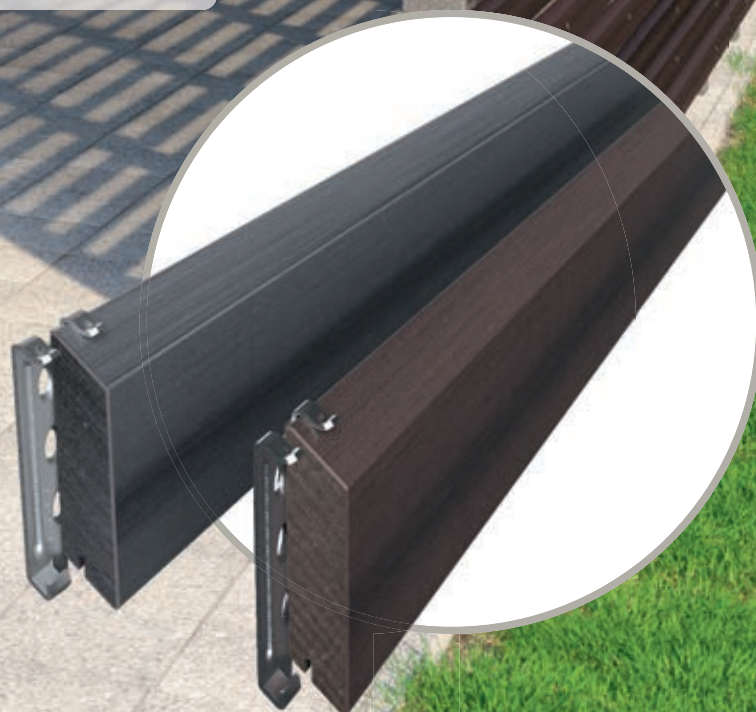

**NYTT**

**ROMBPROFIL**

20,5 x 81 mm / L: 420 cm

**FÄRGER**

**KLÄMMA**

Rostfritt stål V2A och  
Rostfritt stål svartad V2A