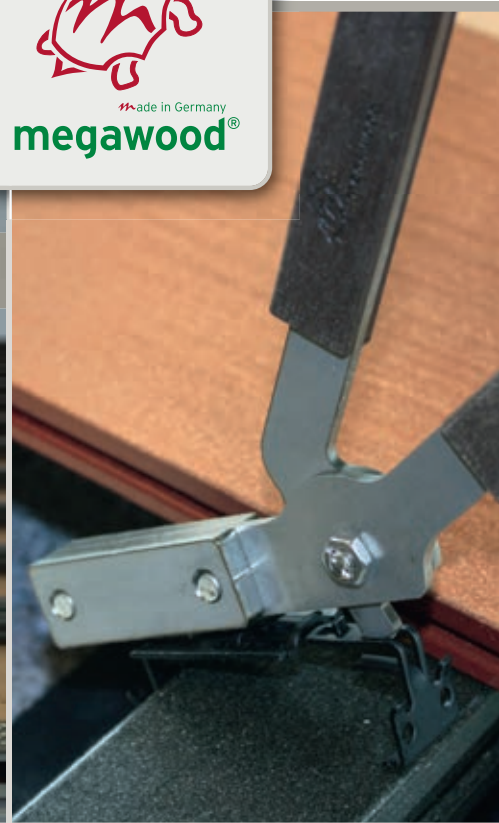

Made in Germany

**megawood®**

megawerker  
Patrick Stark

”Det är roligt att montera med ett genomtänkt system.”

Mer monterings tips hittar du under:  
nedanstående QR-kod eller under  
[www.megawood.com/107](http://www.megawood.com/107)