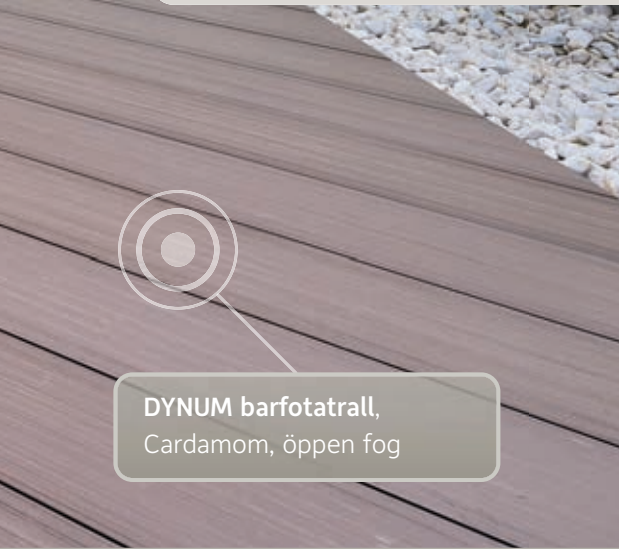

”Artister som Sarah Connor och Joris har redan gett konserter från terrassen inför publik”, säger Louisa Noack, programledare på 89.0 RTL.

Användningsområdet är perfekt för megawood® DYNUM, certifierad som brandhämmande trall, speciellt utformad för offentlig miljö. DYNUM uppfyller alla krav för anordnande av olika evenemang. Naturligt, som alla megawood® produkter, fritt från stickor och är halkhämmande ...

Hela storyn samt ytterligare foton hittar under nedanstående QR-kod eller under [www.megawood.com/141](http://www.megawood.com/141)

made in Germany

**megawood®**

DYNUM barfotatrall,  
Cardamom, öppen fog