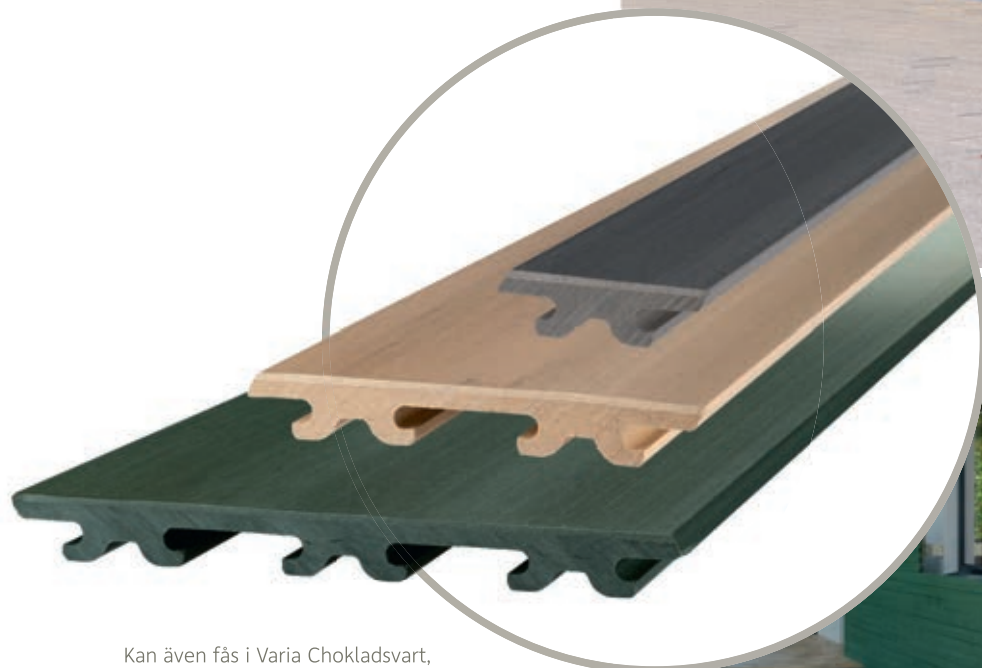

NATUR · FIBER · FASAD

NATUR › FIBER › FASAD – Monteringsunder nu hos megawood®

”Vi tänker vidare” – Denna filosofi återspeglas inte bara i våra olika terrass- och trädgårdsprodukter. Vårt megawood® material finns nu även i luftiga fasadhöjder. All vår erfarenhet och materiella fördelar flyter in i skyddet av din byggnad.

megawood® fasadsystem trotsar alla element. Det är **vattenavvisande, motståndskraftigt** och framför allt hållbart. Panelvarianterna i olika bredder och ytor pryder din byggnad, skyddar din isolering och uppfyller därmed de energi och ekologiska kraven på moderna byggnader. Naturligt som alltid **”med system”**: våra matchande profiler och väggvinklar möjliggör snabb **installation med ett klick** och skapar utrymme för isolering och ventilation.

megawood® fasadsystem är lika lämpligt för **renovering som nybyggnation** av kommersiella- och bostadshus.

Lär dig mer: www.megawood.com/139

Kan även fås i Varia Chokladsvart, Varia Grå och Varia Brun.