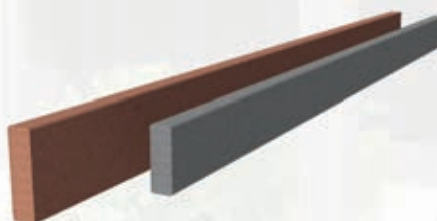

Konstruktionsträ – Systemelement

KONSTRUKTIONSBALKAR L: 360 cm

RUND | FYRKANTIG |
ÅTTAKANTIG | OVAL

Ø 90 mm | 90 x 90 mm |
90 x 90 mm | 90 x 60 mm

FÄRGER

KONSTRUKTIONSPLANKA

40 x 112 mm / L: 360 cm

40 x 145 mm / L: 420 cm

FÄRGER

PARKBÄNK

40 x 112 mm,

Totallängd: 180 cm

FÄRGER

BLOMLÅDA

100 x 100 cm

Individuella mått
på förfrågan

FÄRGER

SANDLÅDA

Individuellt utförande
på förfrågan

FÄRGER

TRAPPA

megawood® **konstruktionsbalkar**
övertygar tack vare dess väder-
beständighet och stabilitet.

BRYGGA

Även i miljömässigt mycket utsatta
områden är megawood® **konstruktionsbalkar**
ett förstahandsval. De kan
till och med användas som bryggor.

STAKET

Staketelement av megawood®
konstruktionsbalkar och
betong: en kombination
för evigheten.