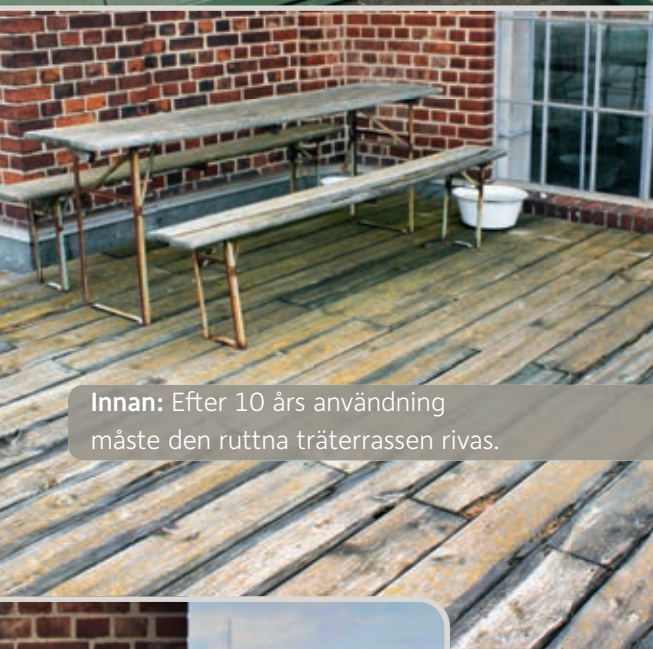

made in Germany
megawood®

Innan: Efter 10 års användning måste den ruttna träterrassen rivas.