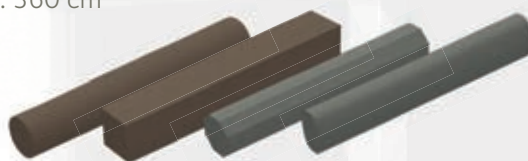

# Konstruktionsträ – Systemelement

**KONSTRUKTIONSBALKAR** L: 360 cm

RUND | FYRKANTIG |  
ÅTTAKANTIG | OVAL

Ø 90 mm | 90 x 90 mm |  
90 x 90 mm | 90 x 60 mm

**FÄRGER**

**KONSTRUKTIONSPLANKA**

40 x 112 mm / L: 360 cm