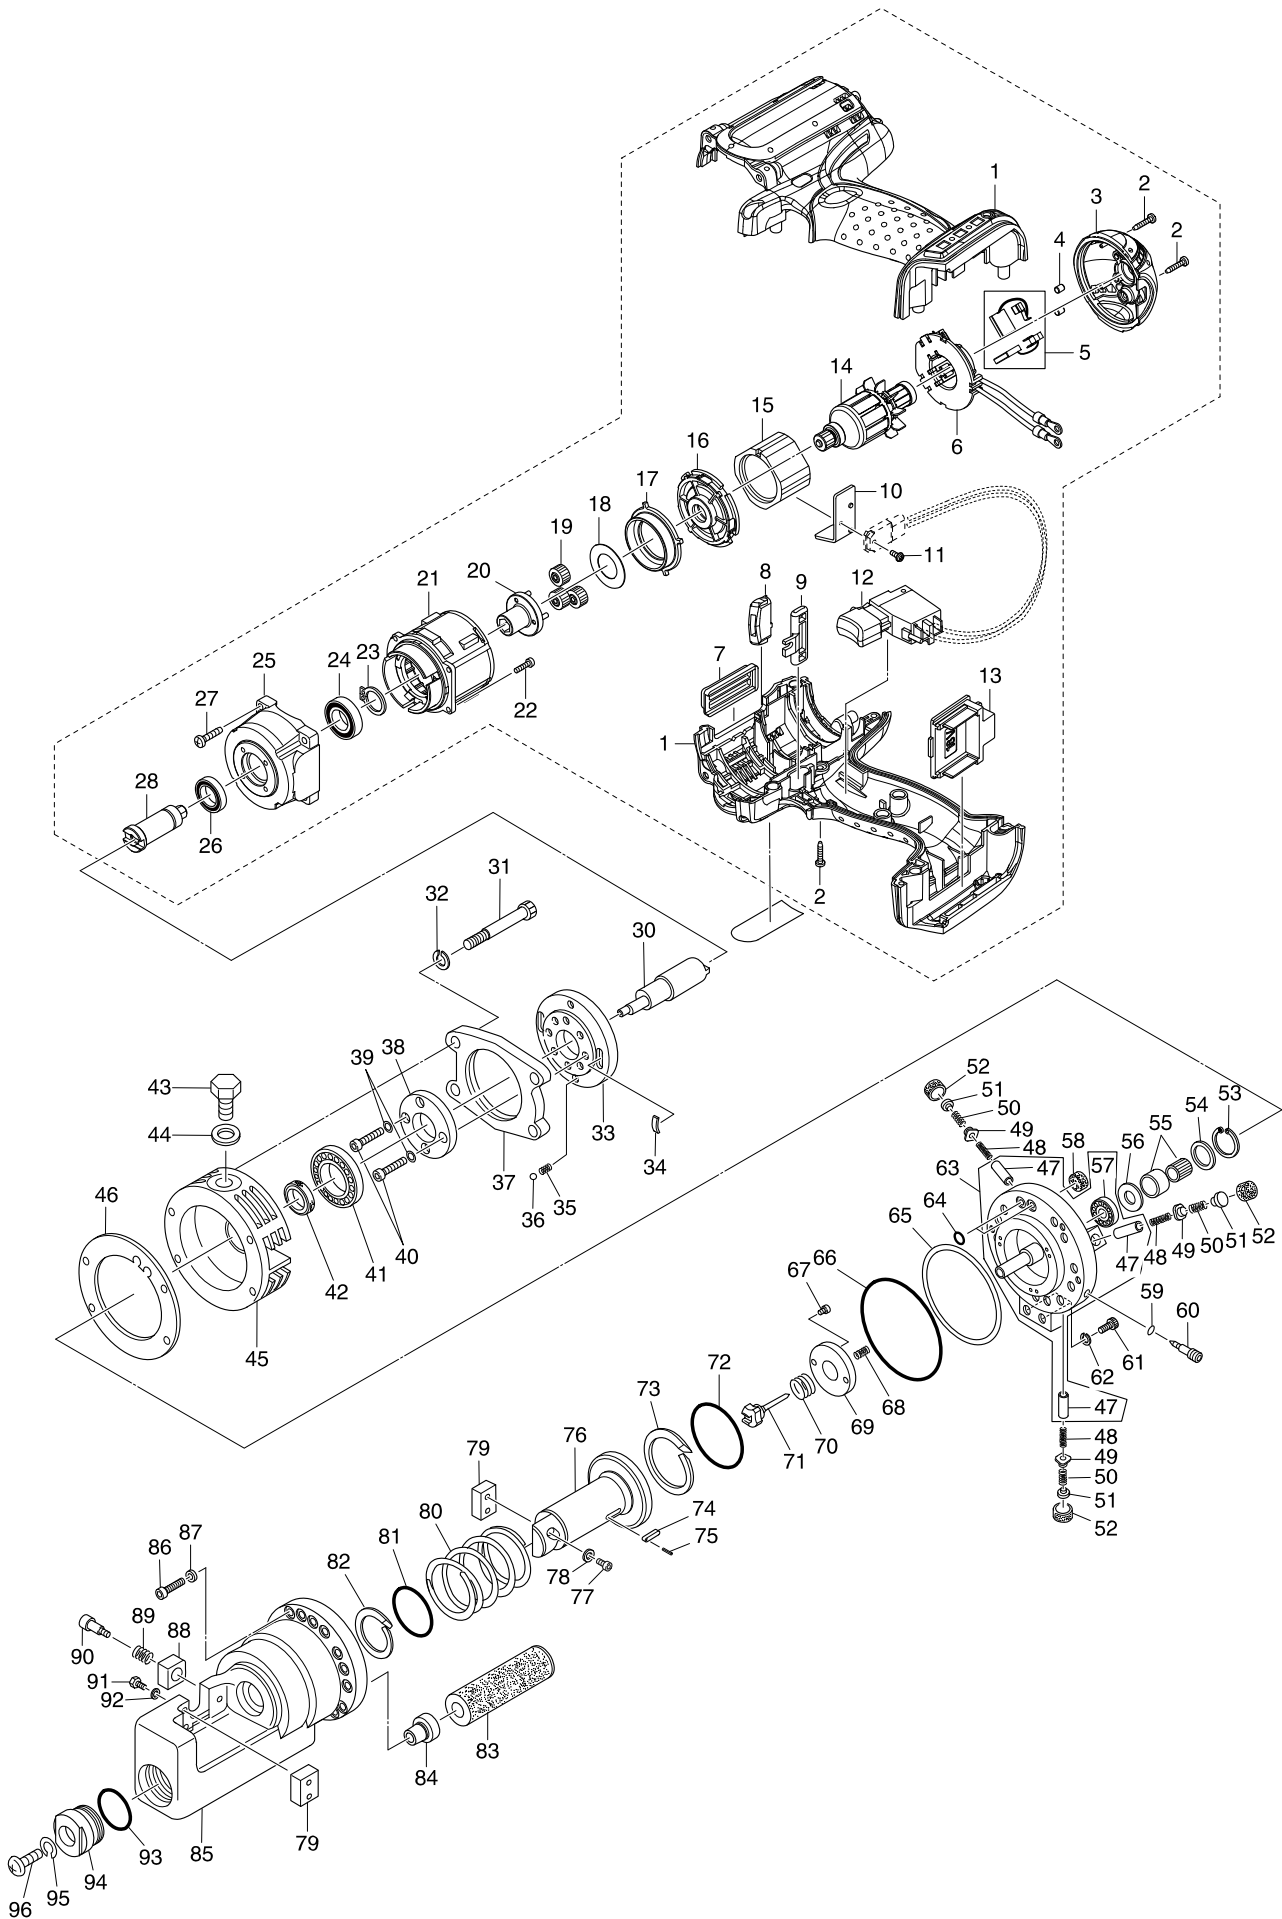

# Model No. DSC162 STEEL ROD CUTTER

# Model No. DSC162 STEEL ROD CUTTER

Item	Parts No.	Description	I/C	Qty	N/O	Opt. 1	Opt. 2	Note
001	187142-8	HOUSING SET		1				
002	266130-9	TAPPING SCREW BIND PT 3X16		10				
003	419642-3	REAR COVER		1				
004	263032-0	RUBBER PIN 4		2				
005	194427-5	CARBON BRUSH CB-440		1				
006	638849-4	BRUSH HOLDER COMPLETE		1				
007	451163-9	COVER		1				
008	687216-0	LENS CASE		1				
009	451162-1	LOCK LEVER		1				
010	689145-3	HEATSINK		1				
011	911006-2	PAN HEAD SCREW M3X8		1				
012	650653-1	SWITCH TG553FSB-4B		1				
013	644808-8	TERMINAL		1				
014	619165-3	ARMATURE		1				
015	638425-4	YOKE UNIT		1				
016	450386-6	MOTOR BRACKET		1				
017	227129-9	INTERNAL GEAR 46		1				
018	267789-5	FLAT WASHER 18		1				
019	154468-3	SPUR GEAR 16 COMPLETE		3				
020	141744-4	CARRIER COMPLETE		1				
021	419252-6	GEAR CASE		1				
022	911017-7	PAN HEAD SCREW M3X12		4				
023	961055-9	RETAINING RING S-15		1				
024	211234-2	BALLBEARING 6902LLB		1				
025	318455-8	GEAR CASE B		1				
026	266045-0	TAPPING SCREW 4X20		4				
027	211233-4	BALL BEARING 6802LLB		1				
028	326213-8	SPINDLE		1				
030	SC03501140	ECCENTRIC SHAFT		1				
031	SC07512110	BOLT HB5X50		4				
032	942101-7	SPRING WASHER 5		4				
033	SC03222700	FLANGE SET PLATE		1				
034	SC04007620	LEAF SPRING		2				
035	SC04007430	POSITION SPRING		2				
036	SC07900010	STEEL BALL S4		2				
037	SC03221200	INTERMEDIATE HOUSING		1				
038	SC03251180	FLANGE		1				
039	SC00000068	WASHER 4		4				
040	SC07511060	BOLT HB4X22		4				
041	SC00000050	BALL BEARING 6002RU		1				
042	SC00000484	OIL SEAL MSH15257		1				
043	SC00000061	HEX. BOLT 10X15		1				
044	SC00000489	SEAL WASHER WF10171.6		1				
045	SC03212300	BEARING HOUSING		1				
046	SC04601440	LINER B		1				
047	SC03500390	PISTON		3				
048	SC04003020	PISTON RETURN RING		3				
049	SC00000149	CHECK VALVE		3				