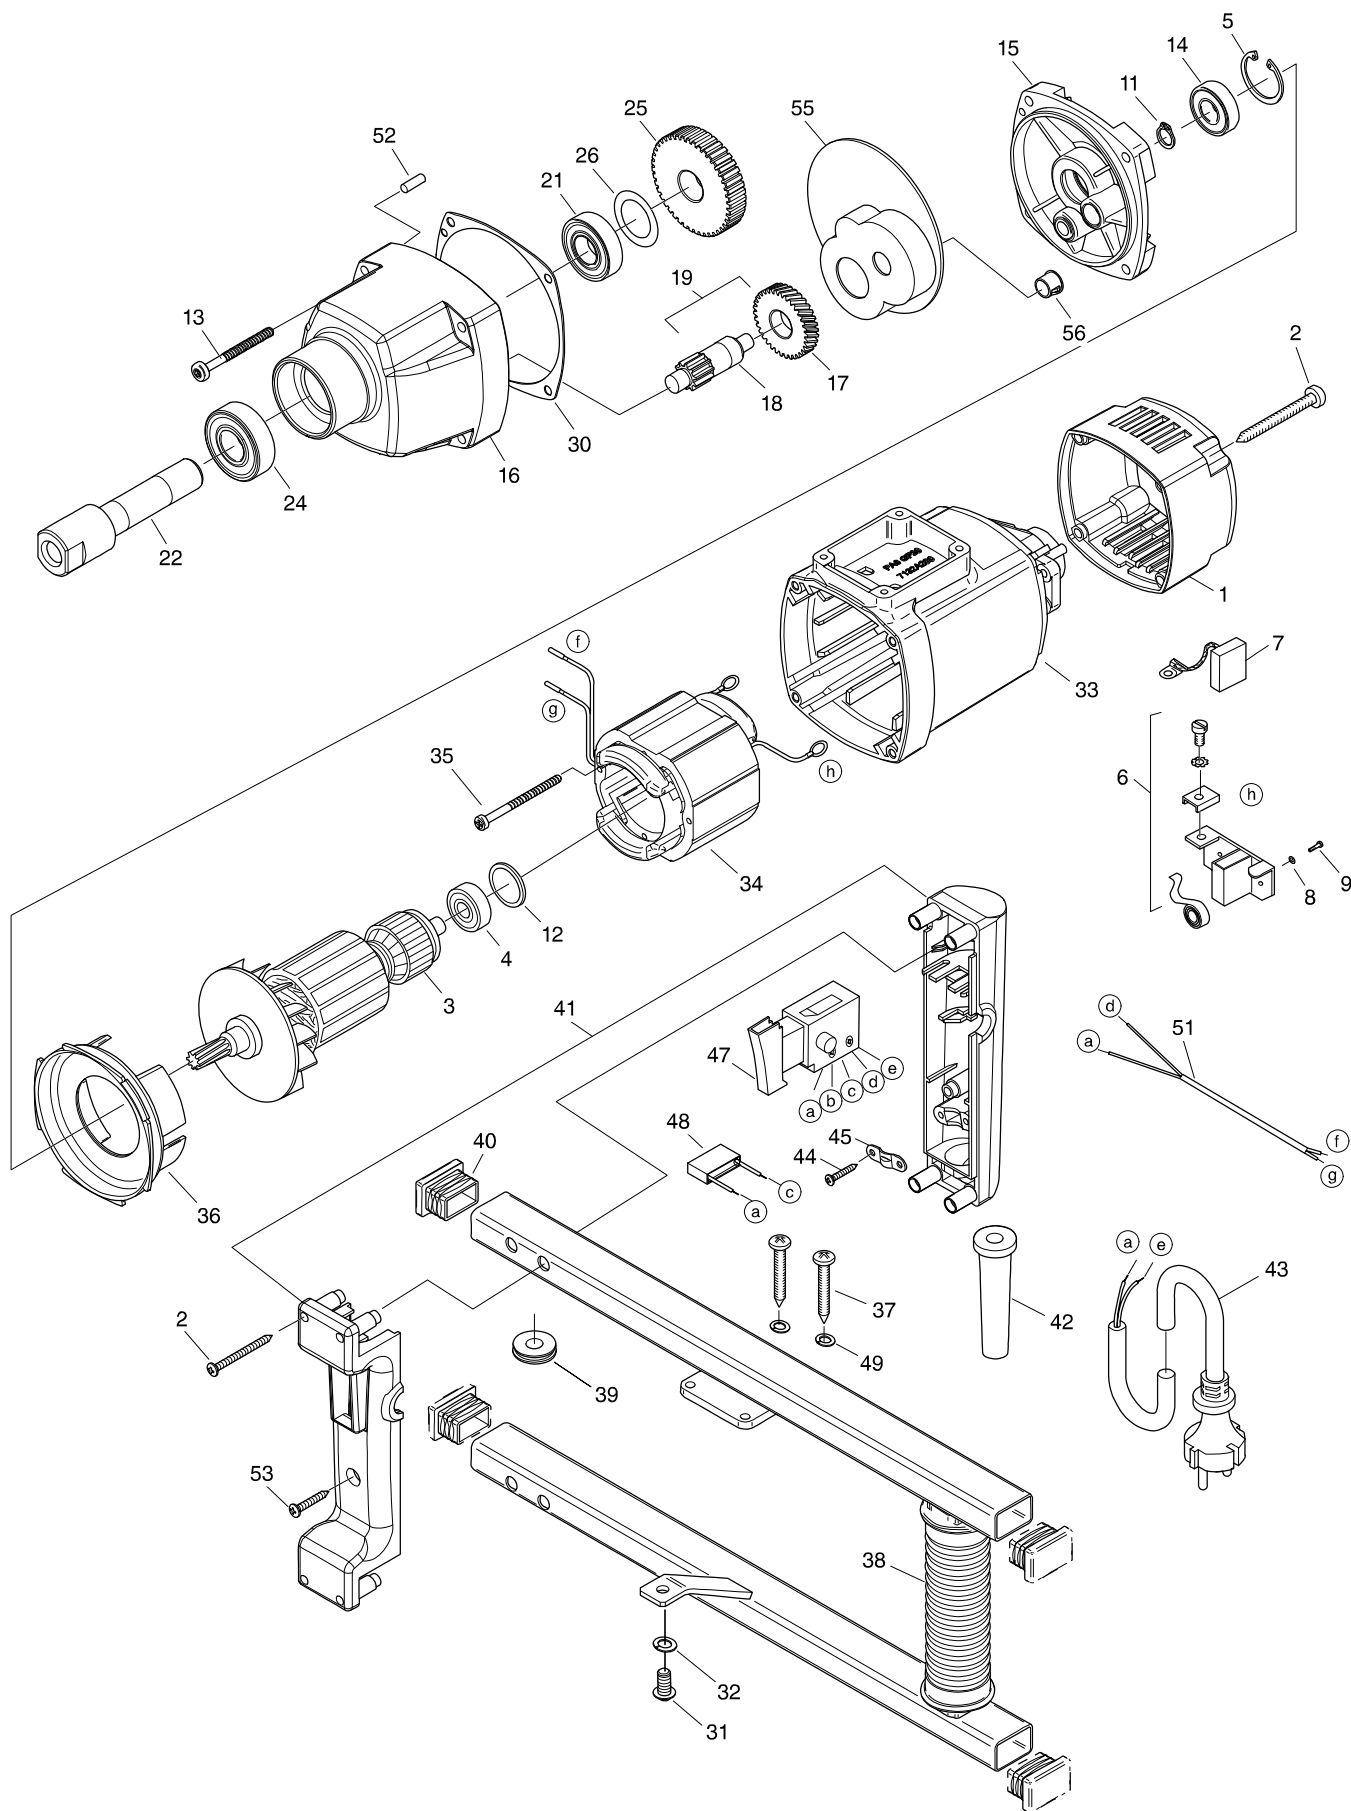

Mallinúmero UT1400 POWER MIXER

Mallinumero UT1400 POWER MIXER

Sivu 1 / 1

Nimike	Osanumero	Kuvaus	I/C nu	MÄÄRÄ	N/O	Opt. 1	Opt. 2	HUOMAUTUS
001	EE80900093	CAP		1				
002	EE80201267	SELF TAPPING SCREW		8				
003	EE7731C100	ROTOR COMPLETE		1				
004	EE80410011	GROOVED BALL BEARING		1				
005	EE80201333	LOCKING RING		1				
006	EE80201196	BRUSH HOLDER		2				
007	EE80700013	PAIR OF BRUSHES		2				
008	EE80201385	LOCK WASHER		4				
009	EE80201180	SELF TAPPING SCREW		4				
011	EE80201305	LOCKING RING		1				
012	EE83000036	O RING		1				
013	EE80201449	PT-SCREW		4				
014	EE80410031	GROOVED BALL BEARING		1				
015	EE77318610	END SHIELD OF GEARING		1				
016	EE77M21400	GEARBOX HOUSING / CASING		1				
017	EE74010470	INTERMEDIATE WHEEL		1				
018	EE7731C490	PINION SHAFT		1				
019	EE7731C49U	PINION SHAFT COMPLETE0		1				
021	EE80410043	GROOVED BALL BEARING		1				
022	EE7731C420	WORK SPINDLE		1				
024	EE80410130	GROOVED BALL BEARING		1				
025	EE7731C430	SPINDLE WHEEL		1				
026	EE80200507	FITTING WASHER		1				
030	EE82000507	GEARBOX SEAL		1				
031	EE80201209	LENS HEAD SCREW		1				
032	EE80201303	LOCK WASHER		1				
033	EE80900403	MOTOR HOUSING		1				
034	EE7731C150	STATOR COMPLETE		1				
035	EE80201266	SELF TAPPING SCREW		2				
036	EE80900286	AIR GUIDING RING		1				
037	EE80201277	PLASTIC SCREW		4				
038	EE77M21590	BOW HANDLE		1				
039	EE83000051	CABLE GROMMET		2				
040	EE80900000	COVER CAP		4				
041	EE80900098	PAIR OF HANDLE HALVES		1				
042	EE83000004	CABLE GROMMET		1				
043	EE80600060	CONNECTING CABLE		1				
044	EE80201270	SELF TAPPING SCREW		2				
045	EE85000020	WIRE LOCKING FLANGE		1				
047	EE80600510	SWITCH		1				
048	EE80500010	ANTI PARASITE CONDENSER		1				
049	EE80201302	LOCK WASHER		4				
051	EE80600072	INTERCONNECTING WIRE		1				
052	EE80200582	NOTCHED PIN PLUG		1				
053	EE80201280	SELF TAPPING SCREW		1				
055	EE80900119	GREASE COMPARTMENT BARRIER		1				
056	EE80900201	PLUG		1				