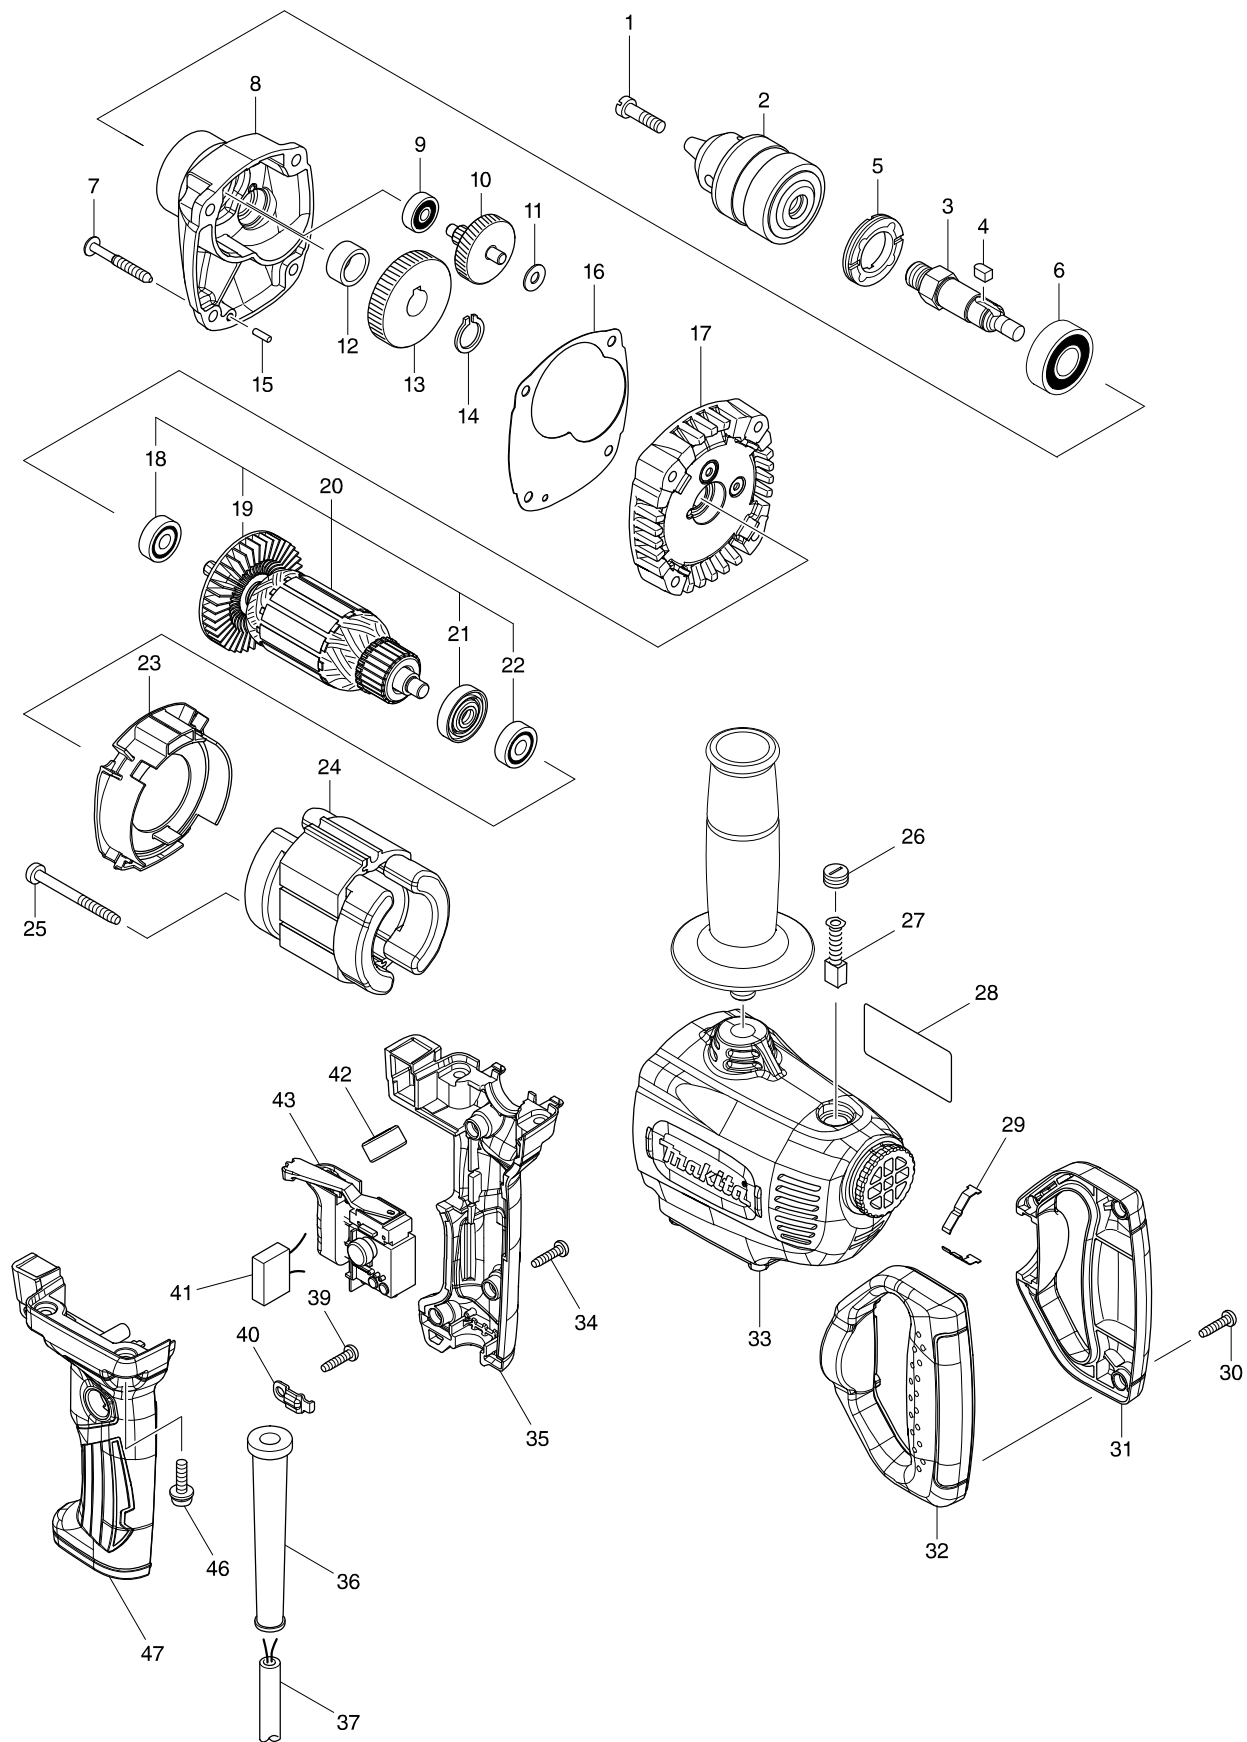

Mallinnumero DS4012 13MM DRILL

Mallinumero DS4012 13MM DRILL

Sivu 1 / 2

Nimike	Osanumero	Kuvaus	I/C nu	MÄÄRÄ	N/O	Opt. 1	Opt. 2	HUOMAUTUS
001	251441-5	- FLAT HEAD SCREW M6X22		1				
002	763078-1	DRILL CHUCK S13		1	*			
002-1	763183-4	DRILL CHUCK S13	S	1				
003	325494-1	SPINDLE		1				
004	254211-1	KEY 5		1				
005	285807-7	BEARING RETAINER 22-36		1				
006	211206-7	BALL BEARING 6202LLB		1				
007	266211-9	TAPPING SCREW 5X40		4				
008	140620-9	GEAR HOUSING COMPLETE		1				
C10	263002-9	RUBBER PIN 4		1				
009	211016-2	BALL BEARING 626LLB		1				
010	226028-2	GEAR COMPLETE 7-41		1				
011	261008-1	FIBER WASHER 6		1				
012	257018-4	RING 15		1				
013	221261-1	SPUR GEAR 47		1				
014	961054-1	RETAINING RING S-14		1				
015	256180-2	PIN 3		1				
016	452066-0	GASKET		1				
017	140619-4	GEAR HOUSING COVER COMPLETE		1				
C10	263002-9	RUBBER PIN 4		1				
018	211031-6	BALL BEARING 608LLB		1				
019	241850-6	FAN 60		1				
020	513809-6	ARMATURE ASS'Y 240V		1				
D10		INC. 18,19,21,22						
021	681659-8	INSULATION WASHER		1				
022	211031-6	BALL BEARING 608LLB		1				
023	452063-6	BAFFLE PLATE		1				
024	520083-9	FIELD ASS'Y 240V		1				
C10	654100-4	RING TERMINAL		2				
C20	654555-3	CONNECTOR 34130		2				
025	266095-5	TAPPING SCREW 5X55		2				
026	643550-8	BRUSH HOLDER CAP 5-8		2				
027	191940-4	CARBON BRUSH CB-411		1				
028	850P63-0	DS4012 NAME PLATE		1				
029	232260-8	LEAF SPRING		2				
030	265995-6	TAPPING SCREW 4X18		4				
031	188921-7	HANDLE SET		1				
D10		INC. 32						
032	188921-7	HANDLE SET		1				
D10		INC. 31						
033	140618-6	MOTOR HOUSING COMPLETE		1	*			
C10	643455-2	BRUSH HOLDER 6X9		2	*			
033-1	140621-7	MOTOR HOUSING COMPLETE	S	1				
C10	643455-2	BRUSH HOLDER 6X9		2				
034	265995-6	TAPPING SCREW 4X18		3				
035	183A33-7	SWITCH HANDLE SET		1				
D10		INC. 47						
036	682566-8	CORD GUARD 10		1				