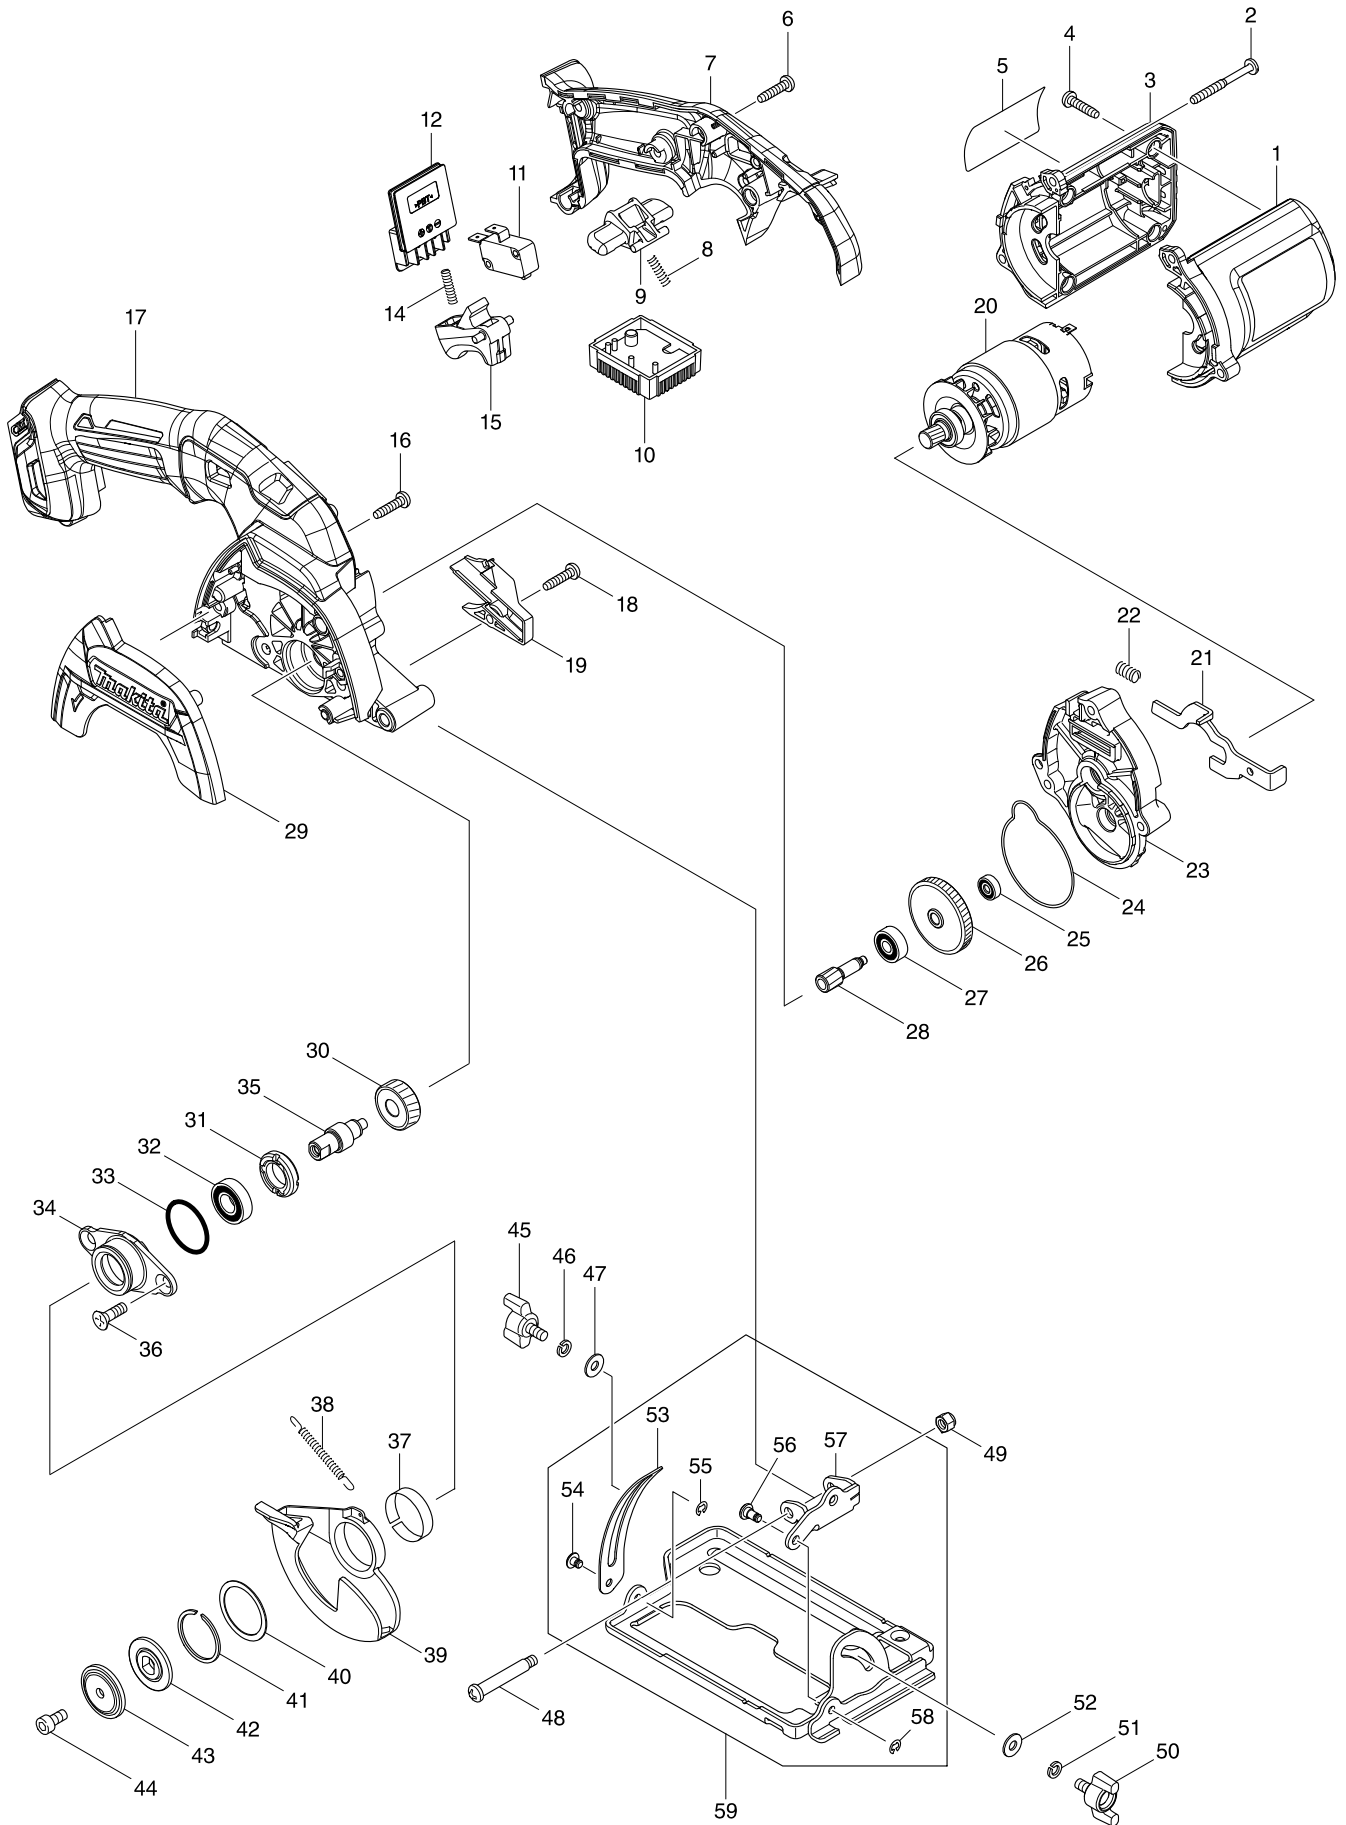

Model No. HS301D 85MM CORDLESS CIRCULAR SAW

Model No. HS301D 85MM CORDLESS CIRCULAR SAW

Item	Parts No.	Description	I/C	Qty	N/O	Opt. 1	Opt. 2	Note
001	188941-1	MOTOR HOUSING SET		1				
D10		INC. 3						
002	266560-4	TAPPING SCREW 4X40		3				
003	188941-1	MOTOR HOUSING SET		1				
D10		INC. 1						
004	265995-6	TAPPING SCREW 4X18		4				
005	851M09-1	HS301D NAME PLATE		1				
006	265995-6	TAPPING SCREW 4X18		6				
007	183C54-1	HANDLE SET		1				
C10	263002-9	RUBBER PIN 4		3				
C20	263005-3	RUBBER PIN 6		1				
C30	931102-0	HEX. NUT M4		1				
C40	931202-6	HEX. NUT M5		3				
D10		INC. 17						
008	231469-9	COMPRESSION SPRING 4		1				
009	419664-3	LOCK OFF LEVER		1				
010	632F49-4	CONTROLLER UNIT		1				
C10	688161-2	LINE FILTER		1				
C20	688165-4	LINE FILTER		1				
011	650577-1	SWITCH SD-006-BB2AA-AA		1				
012	644813-5	TERMINAL		1				
014	231469-9	COMPRESSION SPRING 4		1				
015	419665-1	SWITCH LEVER		1				
016	265995-6	TAPPING SCREW 4X18		2				
017	183C54-1	HANDLE SET		1				
C10	263002-9	RUBBER PIN 4		3				
C20	263005-3	RUBBER PIN 6		1				
C30	931102-0	HEX. NUT M4		1				
C40	931202-6	HEX. NUT M5		3				
D10		INC. 7						
018	265995-6	TAPPING SCREW 4X18		1				
019	452234-5	DUCT		1				
020	629885-1	DC MOTOR		1				
021	346337-4	SHAFT LOCK		1				
022	233117-6	COMPRESSION SPRING 6		1				
023	140625-9	GEAR HOUSING COMPLETE		1				
C10	213325-5	O RING 19		1				
024	424358-7	PACKING		1				
025	210036-3	BALL BEARING 604ZZ		1				
026	227737-6	HELICAL GEAR 47		1				
027	210028-2	BALL BEARING 606ZZ		1				
028	227735-0	HELICAL GEAR 9B		1				
029	456252-5	BLADE COVER		1				
030	227736-8	HERICAL GEAR 28		1				
031	285847-5	BEARING RETAINER 14-23		1				
032	210069-8	BALL BEARING 6900DDW		1				
033	213435-8	O RING 26		1				
034	318660-7	BEARING BOX		1				