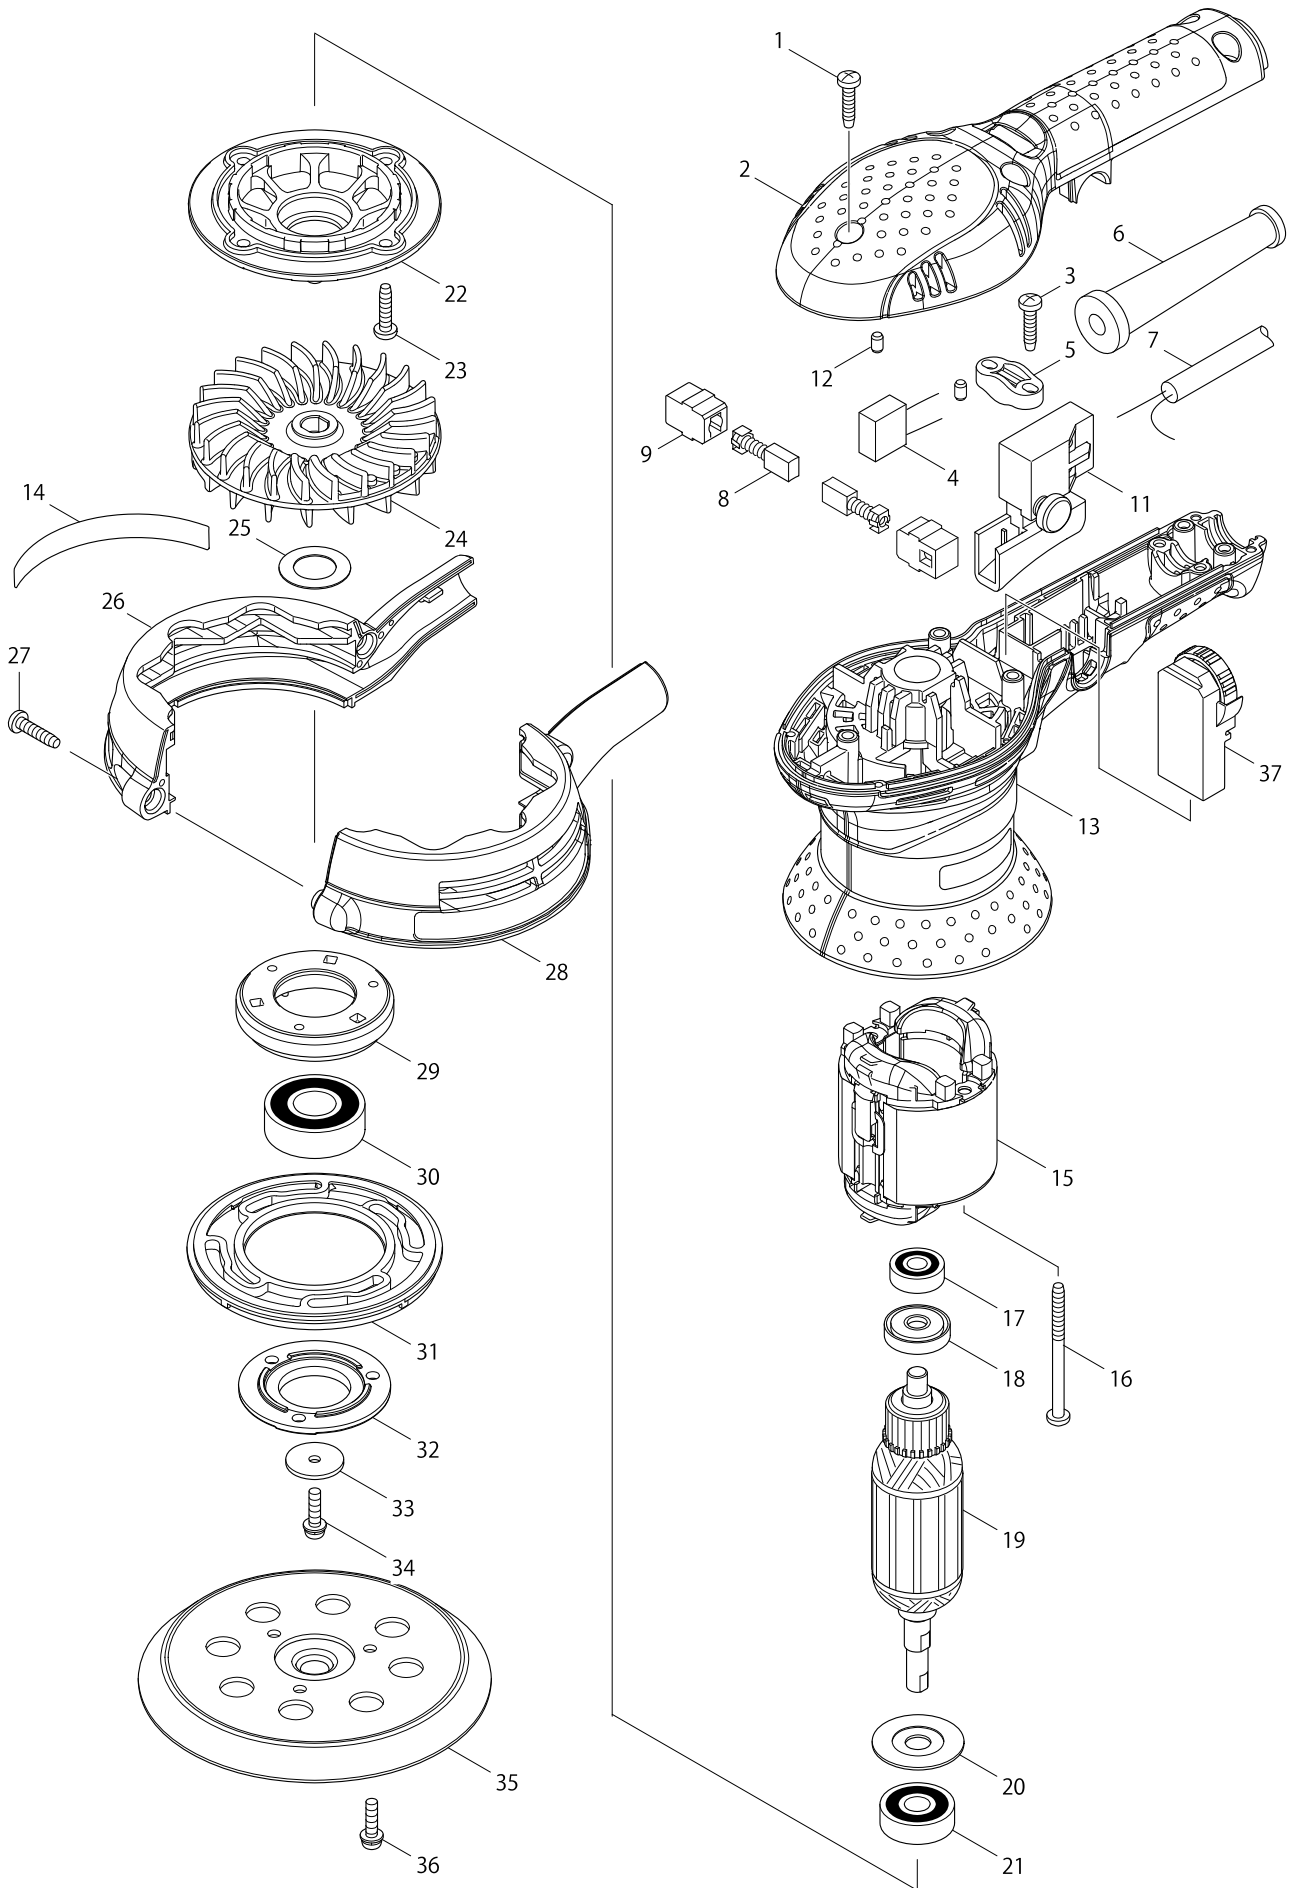

Model No. BO5041 125MM RANDOM ORBIT SANDER

Model No. BO5041 125MM RANDOM ORBIT SANDER

Item	Parts No.	Description	I/C	Qty	N/O	Opt. 1	Opt. 2	Note
001	265995-6	TAPPING SCREW 4X18		5				
002	451619-2	TOP COVER		1				
003	265995-6	TAPPING SCREW 4X18		2				
004	645105-5	NOISE SUPPRESSOR		1				
005	687052-4	STRAIN RELIEF		1				
006	682502-4	CORD GUARD 8-85		1				
007	665383-1	POWER SUPPLY CORD 1.0-2-2.0		1				
008	191627-8	CARBON BRUSH CB-64		1				
009	643552-4	BRUSH HOLDER 5-8		2				
011	651286-5	SWITCH SGEL206C-5		1				
012	263002-9	RUBBER PIN 4		2				
013	451617-6	MOTOR HOUSING		1				
014	867887-1	BO5041 NAME PLATE		1				
015	633724-9	FIELD 240V		1				
016	266147-2	TAPPING SCREW 4X55		2				
017	210017-7	BALL BEARING 607DDW		1				
018	681652-2	INSULATION WASHER		1				
019	515734-7	ARMATURE ASS'Y 240V		1				
D10		INC. 17,18,20,21						
020	267806-1	WASHER 9		1				
021	211092-6	BALL BEARING 629DDW		1				
022	450672-5	BRACKET		1				
023	265995-6	TAPPING SCREW 4X18		4				
024	241673-2	FAN 88		1				
025	267164-5	FLAT WASHER 15		1				
026	188835-0	SKIRT SET		1				
D10		INC. 28						
027	265995-6	TAPPING SCREW 4X18		2				
028	188835-0	SKIRT SET		1				
D10		INC. 26						
029	318304-9	BEARING BOX		1				
030	211228-7	BALL BEARING 6202DDW		1				
031	424131-5	BRAKE RING		1				
032	318303-1	BEARING BOX COVER		1				
033	253739-6	FLAT WASHER 4		1				
034	911128-8	P.H.SCREW M4X16 WITH WR		1				
035	743081-8	PAD 123		1				
036	911128-8	P.H.SCREW M4X16 WITH WR		3				
037	631956-2	CONTROLLER		1				
A01	125779-3	GRIP ASSEMBLY		1				
C10	140440-1	GRIP BASE COMPLETE		1				
C20	451622-3	GRIP		1				
C30	451623-1	GRIP COVER		1				
A02	135246-0	DUST BOX ASSEMBLY		1				
D10		INC. A03-A06						
A03	450770-5	DUST BOX		1				
A04	450769-0	DUST NOZZLE		1				
A05	424144-6	RUBBER SLEEVE		1				