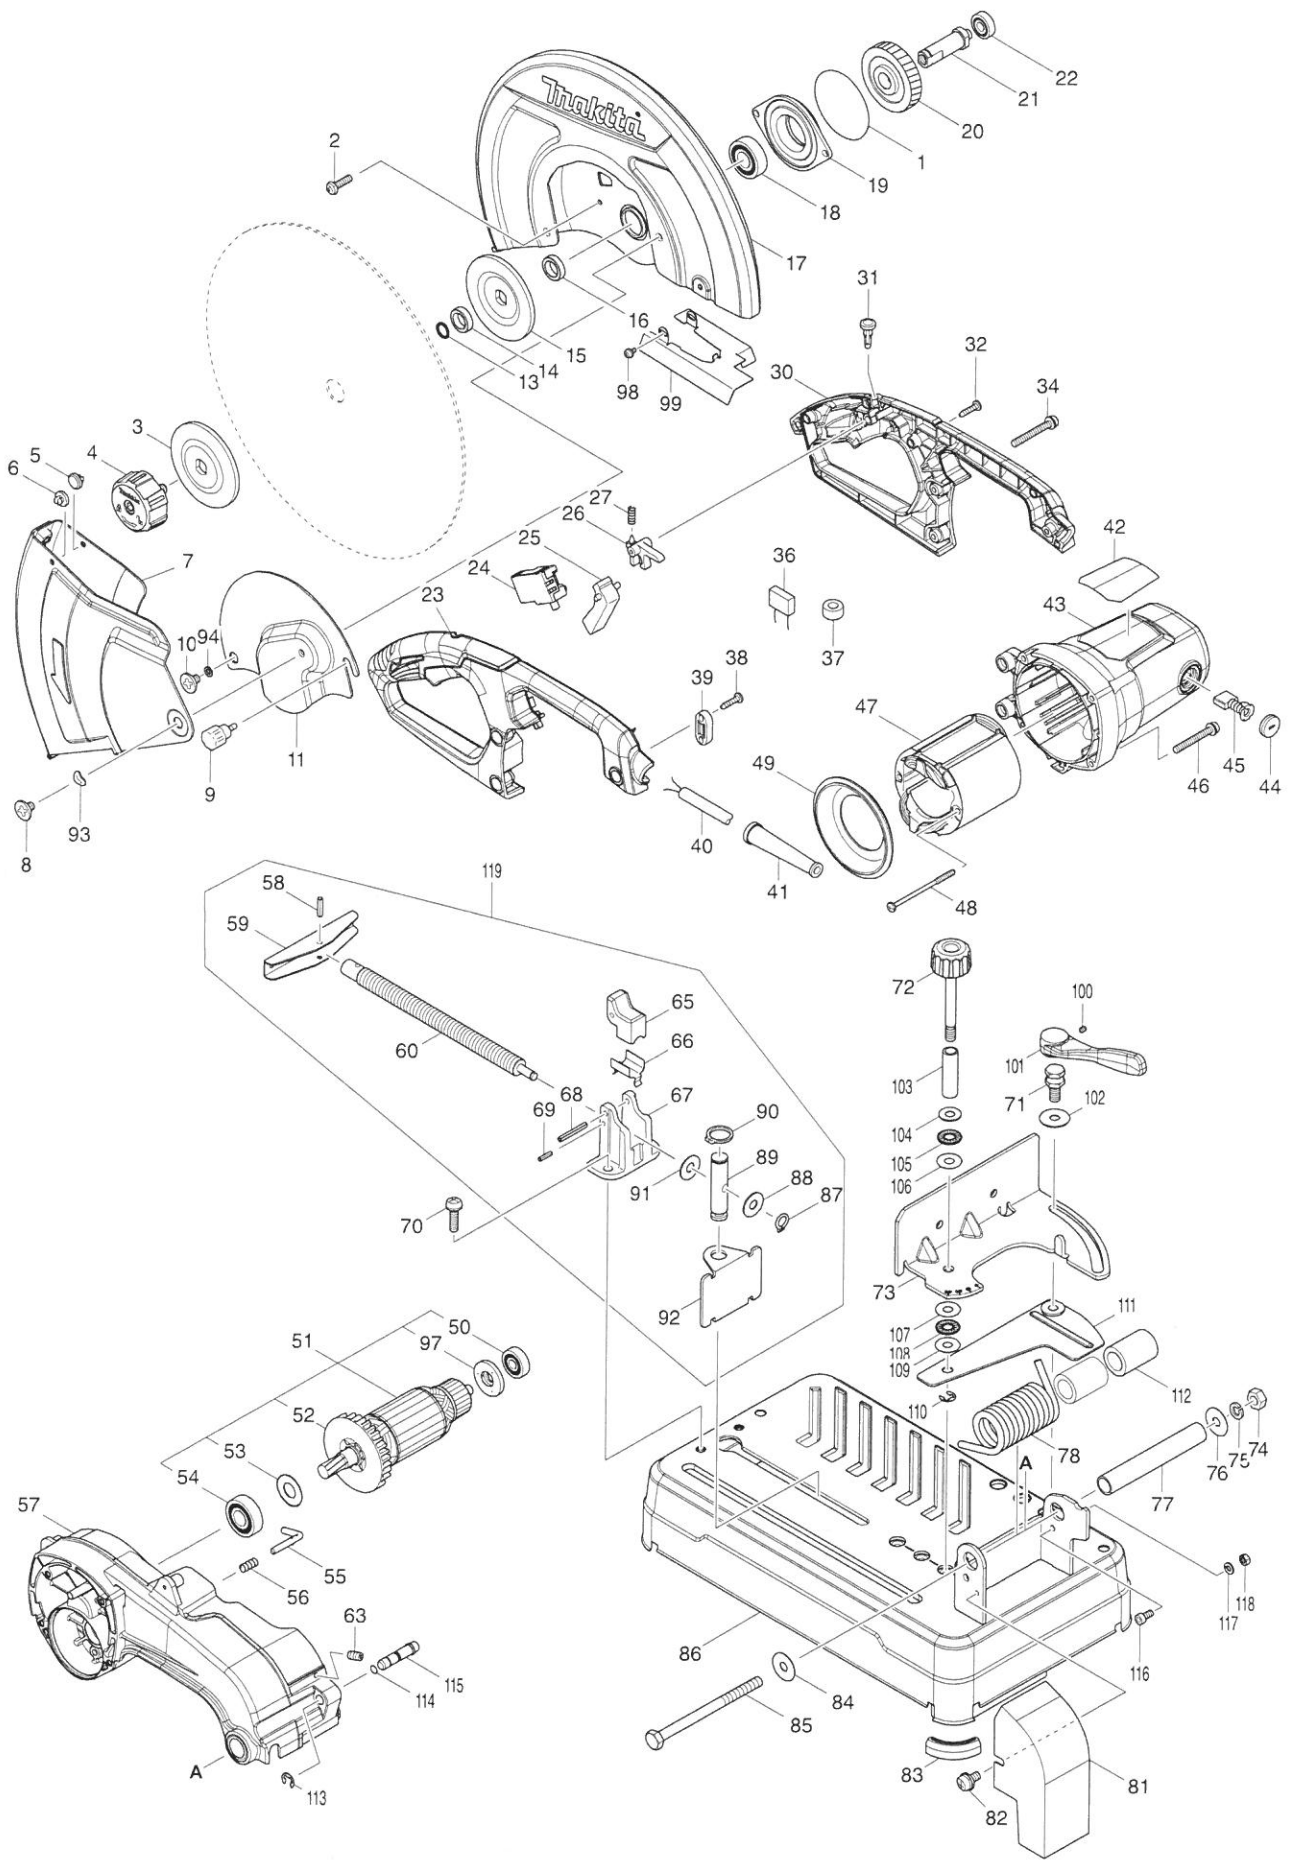

Modell nr. LW1400 355MM PORTABLE CUT-OFF

Modell nr. LW1400 355MM PORTABLE CUT-OFF

Sida 1 / 3

001	213858-0	O-RING 65		1			
002	265122-5	PAN HEAD SCREW M5X20		4			
003	224456-5	FLANGE 90		1			
004	123478-1	TOOLLESSBOLT ASSEMBLY		1			
005	418142-0	PLUG		1			
006	418142-0	PLUG		1			
007	161401-8	SAFETY GUIDE		1			
008	265121-7	+ FLAT HEAD SCREW M6		1			
009	251488-9	THUMB SCREW M6X12		1			
010	265121-7	+ FLAT HEAD SCREW M6		1			
011	346968-9	CENTER COVER		1	*		
011-1	347095-5	CENTER COVER	<	1			
013	213180-5	O RING 14		1			
014	257255-0	RING 17		1			
015	224456-5	FLANGE 90		1			
016	257255-0	RING 17		1			
017	161400-0	SAFETY COVER		1			
018	211282-1	BALL BEARING 6203ZZ		1			
019	319393-7	BEARING BOX		1			
020	227811-0	HELICAL GEAR 50		1			
021	324321-9	SPINDLE		1			
022	210067-2	BALL BEARING 6000ZZ		1			
023	183C14-3	HANDLE SET		1			
D10		INC. 30					
024	650716-3	SWITCH TGC31B		1			
025	418140-4	SWITCH LEVER		1			
026	418139-9	SWITCH LOCK		1			
027	231397-8	COMPRESSION SPRING 4		1			
030	183C14-3	HANDLE SET		1			
D10		INC. 23					
031	411478-6	SWITCH BUTTON		1	*		
031-1	417113-4	SWITCH BUTTON	<	1			
032	266326-2	TAPPING SCREW 4X18		4			
034	265104-7	PAN HEAD SCREW M5X40		3			
036	645190-8	NOISE SUPPRESSOR		1			
037	688163-8	LINE FILTER		1			
038	266326-2	TAPPING SCREW 4X18		2			
039	687124-5	STRAIN RELIEF		1			
040	665872-6	POWER SUPPLY CORD 1.0-2-3.0		1			
041	682540-6	CORD GUARD 9.3-90		1			
042	851S34-8	LW1400 NAME PLATE		1			
043	143463-8	MOTOR HOUSING COMPLETE		1			
C10	643712-8	BRUSH HOLDER		2			
044	643700-5	BRUSH HOLDER CAP 7-18		2			
045	191953-5	CARBON BRUSH CB-203		1			
046	265104-7	PAN HEAD SCREW M5X40		4			
047	593908-0	FIELD ASS'Y 220V		1			