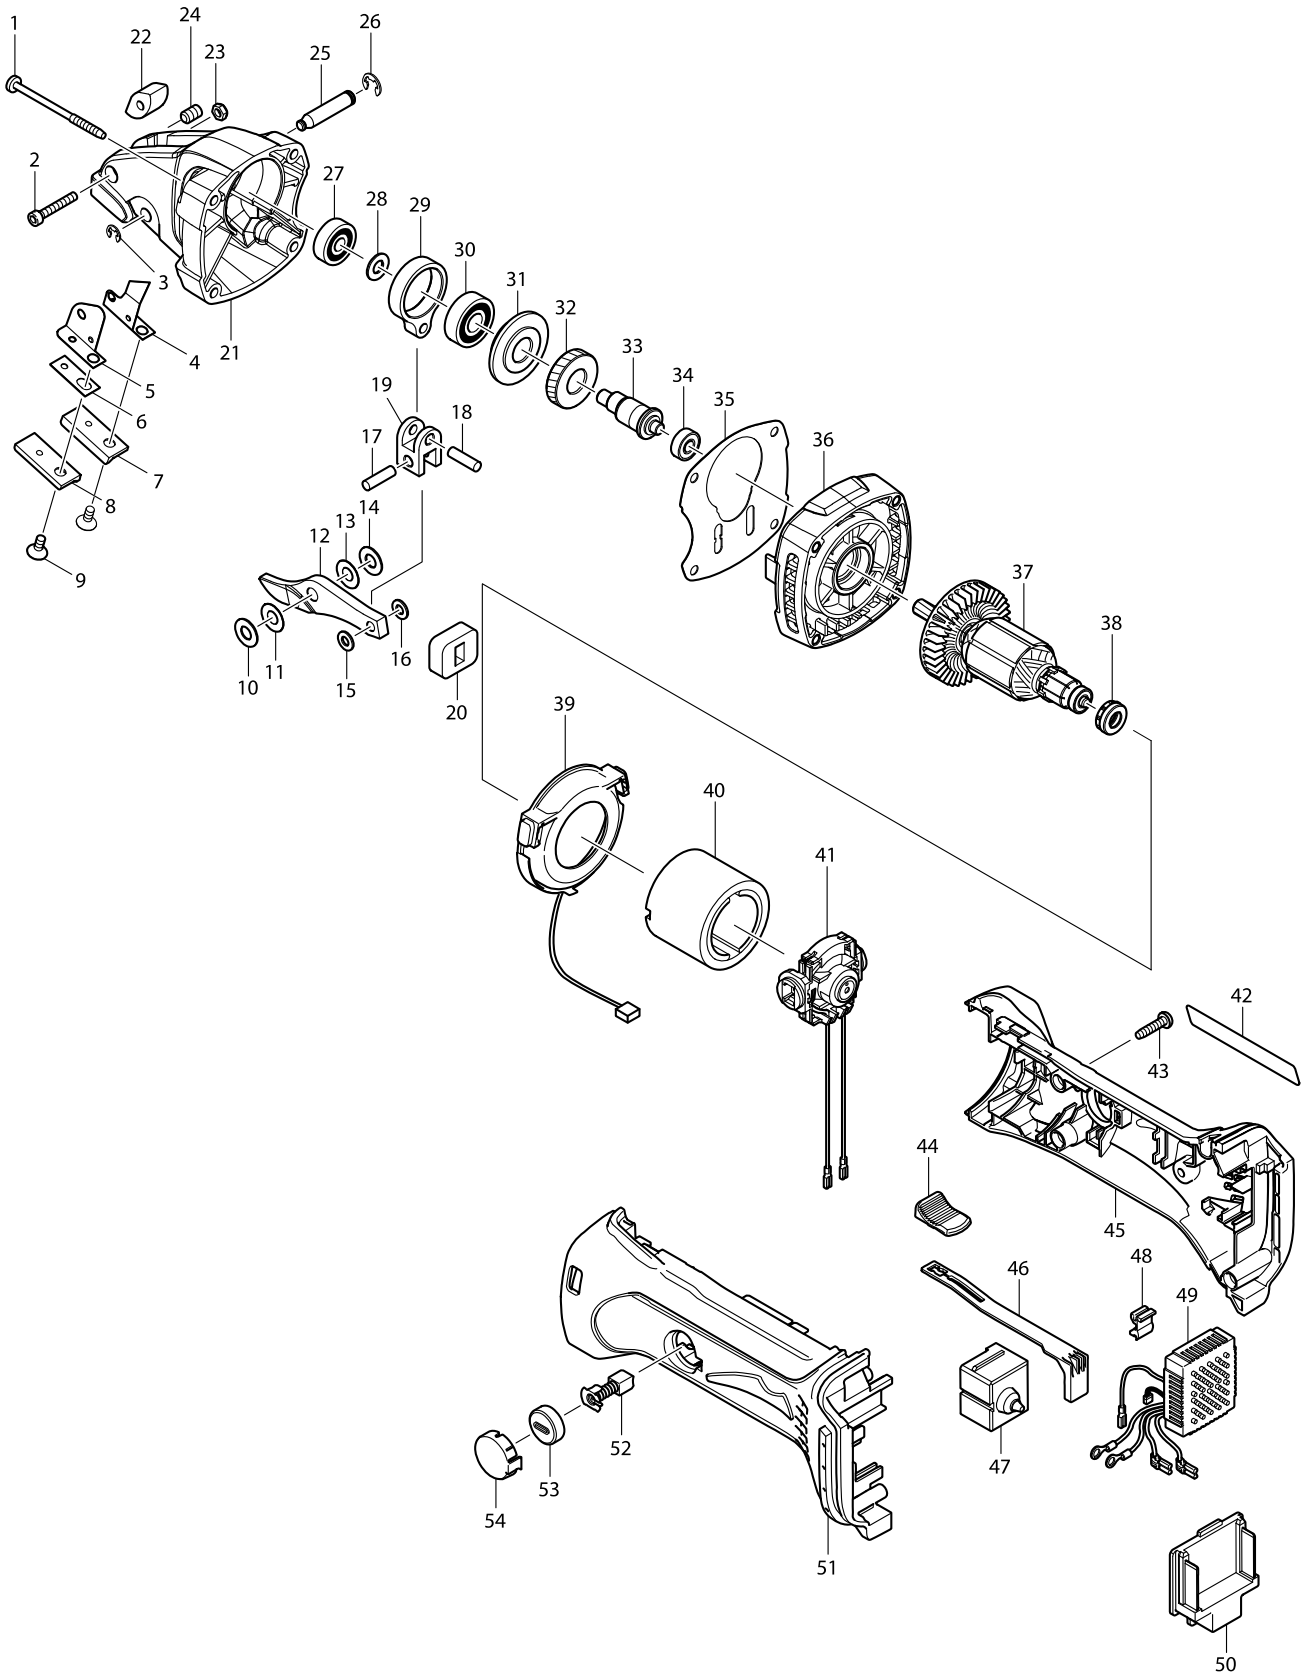

# Model No. DJS161 CORDLESS STRAIGHT SHEAR 1.6MM

# Model No. DJS161 CORDLESS STRAIGHT SHEAR 1.6MM

Item	Parts No.	Description	I/C	Qty	N/O	Opt. 1	Opt. 2	Note
001	266091-3	TAPPING SCREW 4X50		4				
002	922147-9	HEX. SOCKET HEAD BOLT M4X25		1				
003	961011-9	STOP RING E-4		1				
004	346131-4	SLIP PLATE R		1				
005	343480-0	SLIP PLATE L		1				
006	343481-8	SPACER		1				
007	792533-6	SIDE BLADE SET		1				
009	251951-2	HEX. SOCKET HEAD BOLT M5X10		2				
010	261065-9	TEFLON WASHER 7		1				
011	253338-4	THIN WASHER 7		1				
012	792534-4	CENTER BLADE		1				
013	253338-4	THIN WASHER 7		1				
014	261065-9	TEFLON WASHER 7		1				
015	267010-2	FLAT WASHER 5		1				
016	267010-2	FLAT WASHER 5		1				
017	256155-1	PIN 5		1				
018	256155-1	PIN 5		1				
019	331329-6	LINK		1				
020	423118-4	DUST COVER		1				
021	140130-6	CRANK HOUSING COMPLETE		1				
022	325727-4	BLOCK		1				
023	252083-8	HEX. LOCK NUT M4-7		1				
024	266085-8	H.S.SET SCREW(FLAT POINT)M6X10		1				
025	256733-7	PIN 7		1				
026	961012-7	STOP RING E-6		1				
027	210023-2	BALL BEARING 627DDW		1				
028	253133-2	FLAT WASHER 7		1				
029	331273-7	ROD		1				
030	210067-2	BALL BEARING 6000ZZ		1				
031	325716-9	SEALING SCREW		1				
032	227716-4	HELICAL GEAR 34		1				
033	325715-1	CRANK SHAFT		1				
034	210033-9	BALL BEARING 696ZZ		1				
035	442150-9	GASKET		1				
036	140131-4	GEAR HOUSING COMPLETE		1				
037	619249-7	ARMATURE		1				
038	421977-0	RUBBER RING 13		1				
039	631714-6	LED CIRCUIT		1				
040	638627-2	YOKE UNIT		1				
041	638921-2	ENDBELL COMPLETE		1				
042	815T27-5	DJS161 NAME PLATE		1				
043	265995-6	TAPPING SCREW 4X18		5				
044	419566-3	SWITCH KNOB		1				
045	187839-9	HOUSING SET		1				
C10	263005-3	RUBBER PIN 6		2				
D10		INC. 51						
046	419519-2	SWITCH LEVER		1				
047	650579-7	SWITCH 1246.3223		1				