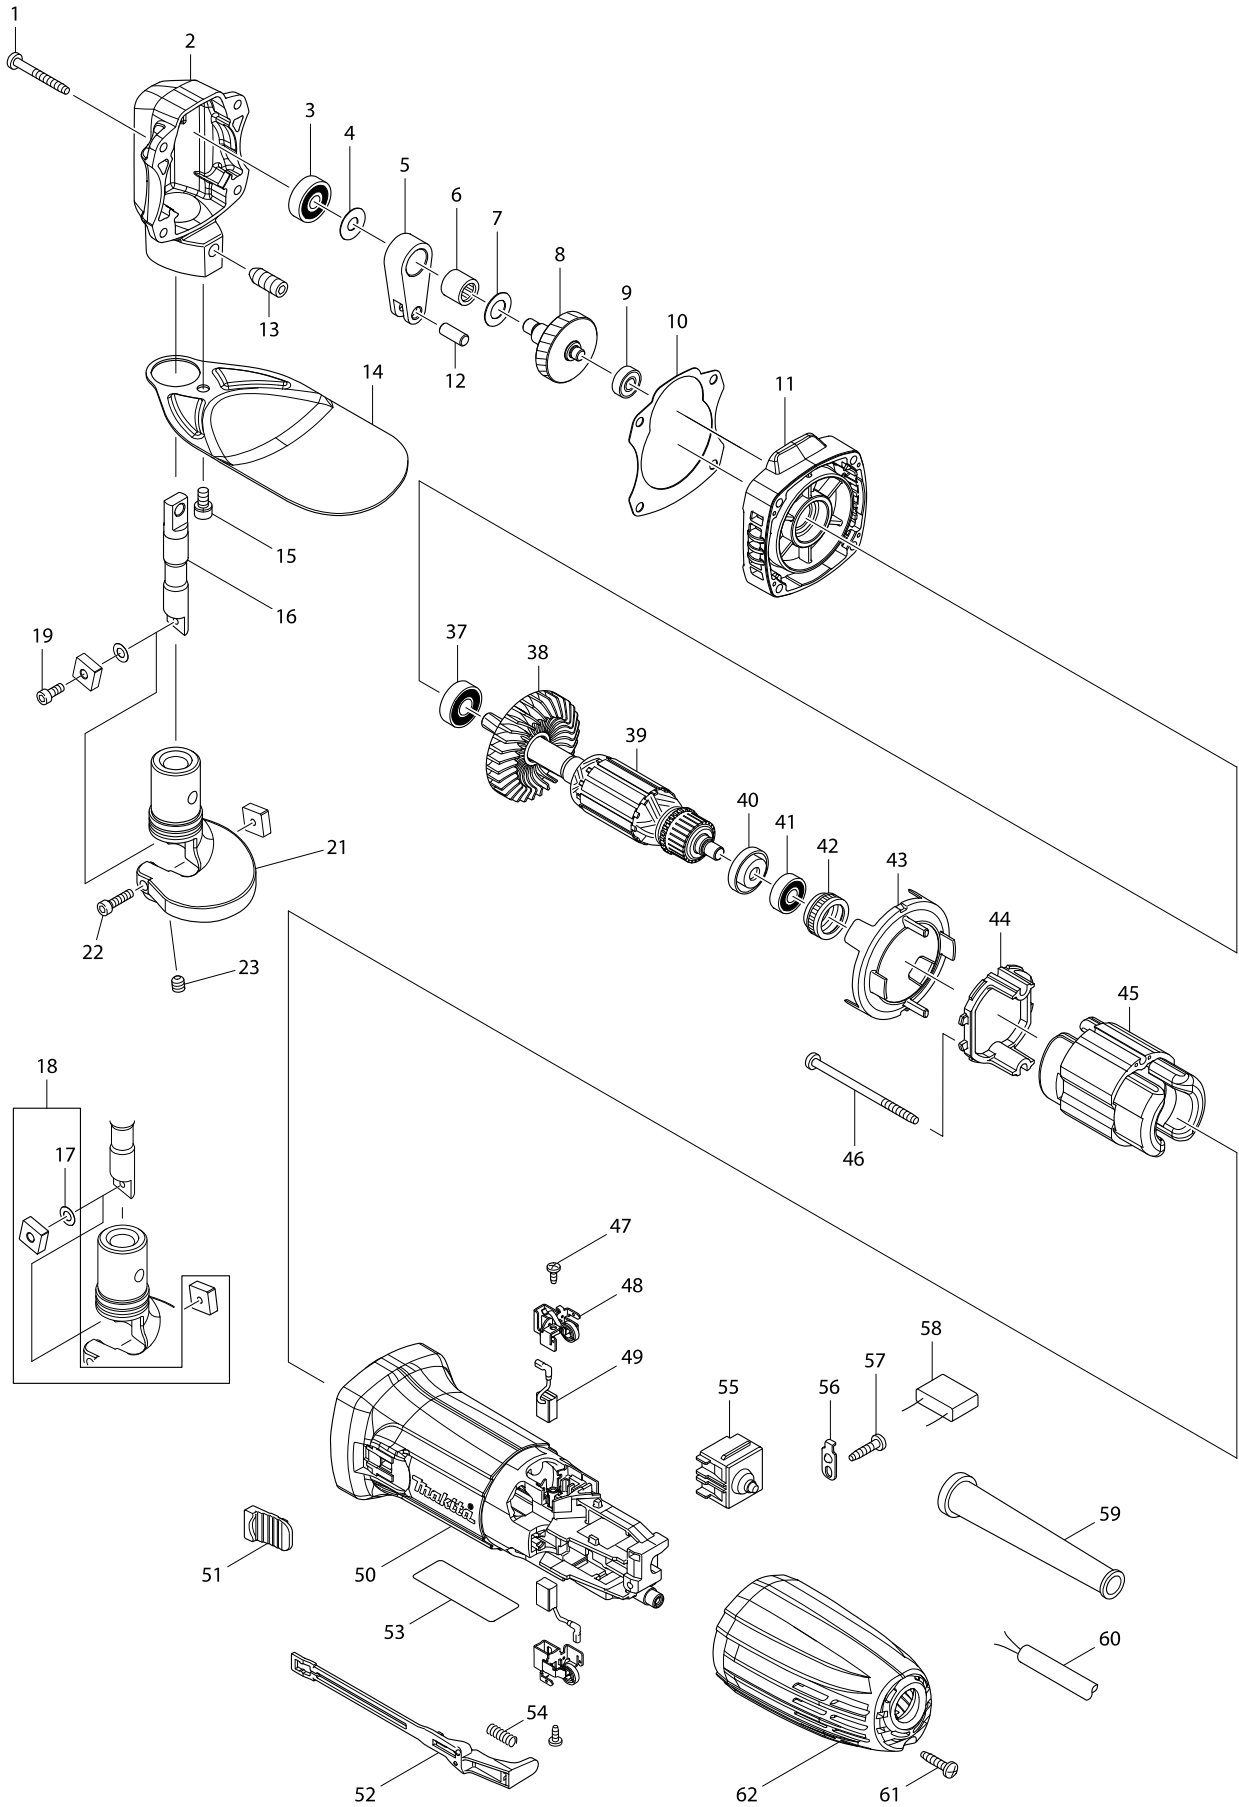

# Model No. JS1602 SHEAR 1.6MM

# Model No. JS1602 SHEAR 1.6MM

Item	Parts No.	Description	I/C	Qty	N/O	Opt. 1	Opt. 2	Note
001	266053-1	TAPPING SCREW 4X35		4				
002	141691-9	GEAR HOUSING COMPLETE		1				
C10	800H33-1	INDICATION LABEL		1				
003	210030-5	BALL BEARING 627ZZ		1				
004	253823-7	FLAT WASHER 7		1				
005	331151-1	ROD		1				
006	212063-6	NEEDLE BEARING 1012		1				
007	253758-2	FLAT WASHER 10		1				
008	141690-1	CRANK SHAFT COMPLETE		1				
C10	227760-1	HELICAL GEAR 44		1				
009	210033-9	BALL BEARING 696ZZ		1				
010	442185-0	GASKET		1				
011	454076-3	GEAR HOUSING COVER		1				
012	256110-3	PIN 6		1				
013	913427-4	SET SCREW M8X16		1				
014	346620-9	PROTECTOR		1				
015	922206-9	HEX. SOCKET HEAD BOLT M5X10		1				
016	321311-3	BLADE HOLDER		1				
017	253334-2	THIN WASHER 5		1				
018	191383-0	SHEAR BLADE SET		1				
D10		INC. 17						
019	922112-8	HEX. SOCKET HEAD BOLT M4X10		1				
021	311717-3	YOKE		1				
022	922127-5	HEX. SOCKET HEAD BOLT M4X16		1				
023	251986-3	H.S.SET SCREW(FLAT POINT)M6X6		1				
037	210005-4	BALL BEARING 608DDW		1				
038	240076-7	FAN 56		1				
039	517674-5	ARMATURE ASS'Y 240V		1				
D10		INC. 37,38,40,41						
040	681636-0	INSULATION WASHER		1				
041	210062-2	BALL BEARING 607ZZ		1				
042	421868-5	LABYRINTH RUBBER RING 19		1				
043	450796-7	BAFFLE PLATE		1				
044	452073-3	SPACER		1				
045	623549-9	FIELD		1				
046	266004-4	TAPPING SCREW 4X70		2				
047	265954-0	TAPPING SCREW BIND PT3X8		2				
048	643839-4	BRUSH HOLDER 6X9		2				
049	194722-3	CARBON BRUSH CB-459		1				
050	450795-9	MOTOR HOUSING		1				
051	418016-5	SWITCH KNOB		1				
052	450797-5	SWITCH LEVER		1				
053	897764-3	JS1602 NAME PLATE		1				
054	233121-5	COMPRESSION SPRING 4		1				
055	650621-4	SWITCH PS10		1				
056	687682-1	STRAIN RELIEF		1				
057	265995-6	TAPPING SCREW 4X18		1				
058	638739-1	CAPACITOR UNIT		1				