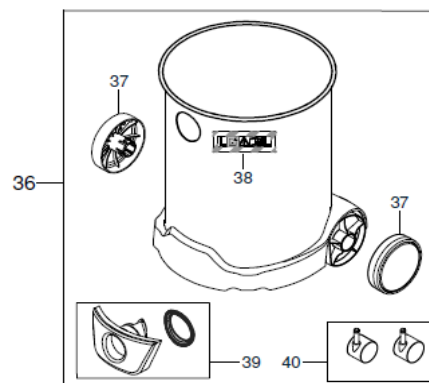

Spare Part - List

Explosion view

VC2012L

VC2512L

VC3011L

MAKITA
VC2012L, VC2512L, VC3011L

Pos. No.	MAKITA SP-No.	QTY BoM		Description
Spare parts				
1	W107409137	1	pc	Handle black
2	W302003704	10	pc	Screw 5x18 TX20
3	W107409153	1	pc	Dedusting knob black
4	W107411345	1	pc	Spring for dedusting knob
5	W107411996	1	pc	Cover >MAKITA<
6	W107404542	1	pc	Capacitor 0,1 µF
7	W107409141	1	pc	Kit Dedusting rod
8	W107409135	1	pc	Switch I-0-Tool
9	W107411997	1	pc	Interface >MAKITA<
10	W302004034	1	pc	Socket *EU* - CEE7/4
10	W107400059	1	pc	Socket *CH* - SEV-1011
10	W302004336	1	pc	Socket *GB* - BS-1363
10	W302004338	1	pc	Socket *US* - NEMA
10	W302004339	1	pc	Socket *AU* - AS-3112
10	W107400057	1	pc	Socket *GB* - CEE 3 Pol-110V
10	W302004036	1	pc	Socket *FR/BE* - NBN C61
11	W302004032	2	pcs	Screw 3,5x18 TX10
12	W107409125	1	pcs	Cable outlet
13	W107402641	1	pc	Power cord *EU* - CEE7/7
14	W107400267	1	pc	Power cord *CH* - SEV-1011
15	W107400270	1	pc	Power cord *GB* - BS-1363
16	W302004332	1	pc	Power cord *US* - NEMA
17	W302004333	1	pc	Power cord *AU* - AS-3112
18	W302000692	1	pc	Power cord *GB* - CEE 3 Pol-110V
19	W302002052	1	pc	Plug socket fixing plate
20	W107409188	1	pc	Elektronic 220-240V
20	W107409189	1	pc	Elektronic 110-120V
21	W107409130	2	pcs	Kit Locking clamp
22	W107402799	1	pc	Hose clamp
23	W107409131	1	pc	Rubber strap
24	W107409132	1	pc	Clamping plate
25	W107409160	1	pc	Motor 220-240V 1000 W
25	W107409162	1	pc	Motor 110-120V 1000 W
26	W107409163	1	pc	Upper Motor Sealing
27	W107409164	1	pc	Lower Motor Sealing
28	W909100083	1	pc	Torsion spring
29	W107409129	1	pc	Dedusting flap
30	W107409166	1	pc	Base plate with air outlet
31	W107409167	1	pc	Air outlet
32	W107409165	1	pc	Sealing filter