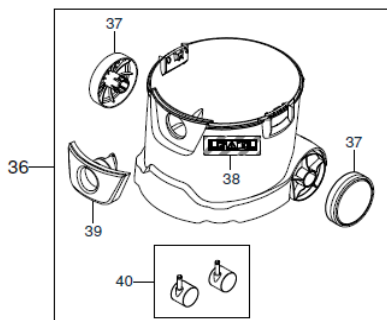

Spare Part - List

Explosion view

VC2012L

VC2512L

VC3011L

MAKITA
VC2012L, VC2512L, VC3011L

Pos. No.	MAKITA SP-No.	QTY BoM		Description
Spare parts				
1	W107409137	1	pc	Handle black
2	W302003704	10	pc	Screw 5x18 TX20
3	W107409153	1	pc	Dedusting knob black
4	W107411345	1	pc	Spring for dedusting knob
5	W107411996	1	pc	Cover >MAKITA<
6	W107404542	1	pc	Capacitor 0,1 µF
7	W107409141	1	pc	Kit Dedusting rod
8	W107409135	1	pc	Switch I-0-Tool
9	W107411997	1	pc	Interface >MAKITA<
10	W302004034	1	pc	Socket *EU* - CEE7/4
10	W107400059	1	pc	Socket *CH* - SEV-1011
10	W302004336	1	pc	Socket *GB* - BS-1363
10	W302004338	1	pc	Socket *US* - NEMA
10	W302004339	1	pc	Socket *AU* - AS-3112
10	W107400057	1	pc	Socket *GB* - CEE 3 Pol-110V
10	W302004036	1	pc	Socket *FR/BE* - NBN C61
11	W302004032	2	pcs	Screw 3,5x18 TX10
12	W107409125	1	pcs	Cable outlet
13	W107402641	1	pc	Power cord *EU* - CEE7/7
14	W107400267	1	pc	Power cord *CH* - SEV-1011
15	W107400270	1	pc	Power cord *GB* - BS-1363
16	W302004332	1	pc	Power cord *US* - NEMA
17	W302004333	1	pc	Power cord *AU* - AS-3112
18	W302000692	1	pc	Power cord *GB* - CEE 3 Pol-110V
19	W302002052	1	pc	Plug socket fixing plate
20	W107409188	1	pc	Elektronic 220-240V
20	W107409189	1	pc	Elektronic 110-120V
21	W107409130	2	pcs	Kit Locking clamp
22	W107402799	1	pc	Hose clamp
23	W107409131	1	pc	Rubber strap
24	W107409132	1	pc	Clamping plate
25	W107409160	1	pc	Motor 220-240V 1000 W
25	W107409162	1	pc	Motor 110-120V 1000 W
26	W107409163	1	pc	Upper Motor Sealing
27	W107409164	1	pc	Lower Motor Sealing
28	W909100083	1	pc	Torsion spring
29	W107409129	1	pc	Dedusting flap
30	W107409166	1	pc	Base plate with air outlet
31	W107409167	1	pc	Air outlet
32	W107409165	1	pc	Sealing filter