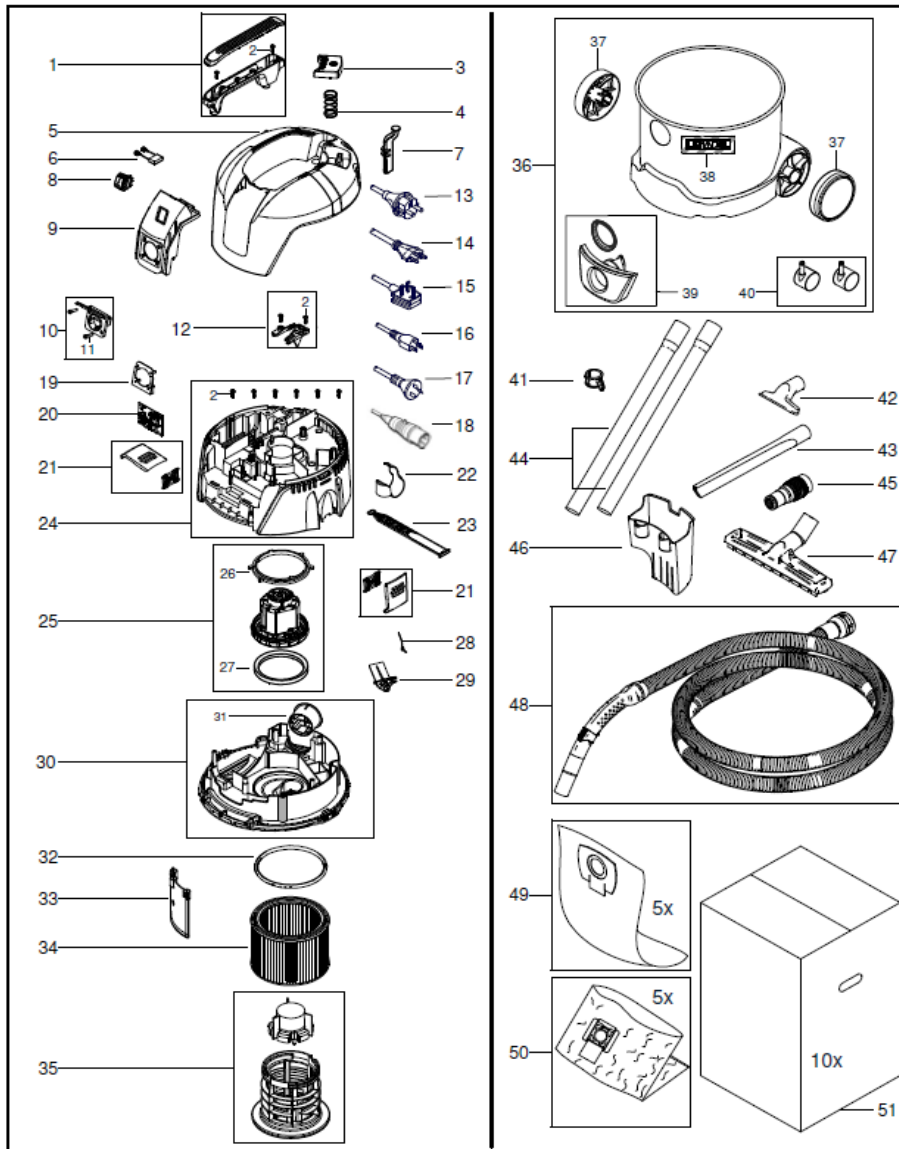

Spare Part - List

Explosion view

VC2012L

VC2512L

VC3011L

MAKITA
VC2012L, VC2512L, VC3011L

Pos. No.	MAKITA SP-No.	QTY BoM		Description
Spare parts				
1	W107409137	1	pc	Handle black
2	W302003704	10	pc	Screw 5x18 TX20
3	W107409153	1	pc	Dedusting knob black
4	W107411345	1	pc	Spring for dedusting knob
5	W107411996	1	pc	Cover >MAKITA<
6	W107404542	1	pc	Capacitor 0,1 µF
7	W107409141	1	pc	Kit Dedusting rod
8	W107409135	1	pc	Switch I-0-Tool
9	W107411997	1	pc	Interface >MAKITA<
10	W302004034	1	pc	Socket *EU* - CEE7/4
10	W107400059	1	pc	Socket *CH* - SEV-1011
10	W302004336	1	pc	Socket *GB* - BS-1363
10	W302004338	1	pc	Socket *US* - NEMA
10	W302004339	1	pc	Socket *AU* - AS-3112
10	W107400057	1	pc	Socket *GB* - CEE 3 Pol-110V
10	W302004036	1	pc	Socket *FR/BE* - NBN C61
11	W302004032	2	pcs	Screw 3,5x18 TX10
12	W107409125	1	pcs	Cable outlet
13	W107402641	1	pc	Power cord *EU* - CEE7/7
14	W107400267	1	pc	Power cord *CH* - SEV-1011
15	W107400270	1	pc	Power cord *GB* - BS-1363
16	W302004332	1	pc	Power cord *US* - NEMA
17	W302004333	1	pc	Power cord *AU* - AS-3112
18	W302000692	1	pc	Power cord *GB* - CEE 3 Pol-110V
19	W302002052	1	pc	Plug socket fixing plate
20	W107409188	1	pc	Elektronic 220-240V
20	W107409189	1	pc	Elektronic 110-120V
21	W107409130	2	pcs	Kit Locking clamp
22	W107402799	1	pc	Hose clamp
23	W107409131	1	pc	Rubber strap
24	W107409132	1	pc	Clamping plate
25	W107409160	1	pc	Motor 220-240V 1000 W
25	W107409162	1	pc	Motor 110-120V 1000 W
26	W107409163	1	pc	Upper Motor Sealing
27	W107409164	1	pc	Lower Motor Sealing
28	W909100083	1	pc	Torsion spring
29	W107409129	1	pc	Dedusting flap
30	W107409166	1	pc	Base plate with air outlet
31	W107409167	1	pc	Air outlet
32	W107409165	1	pc	Sealing filter