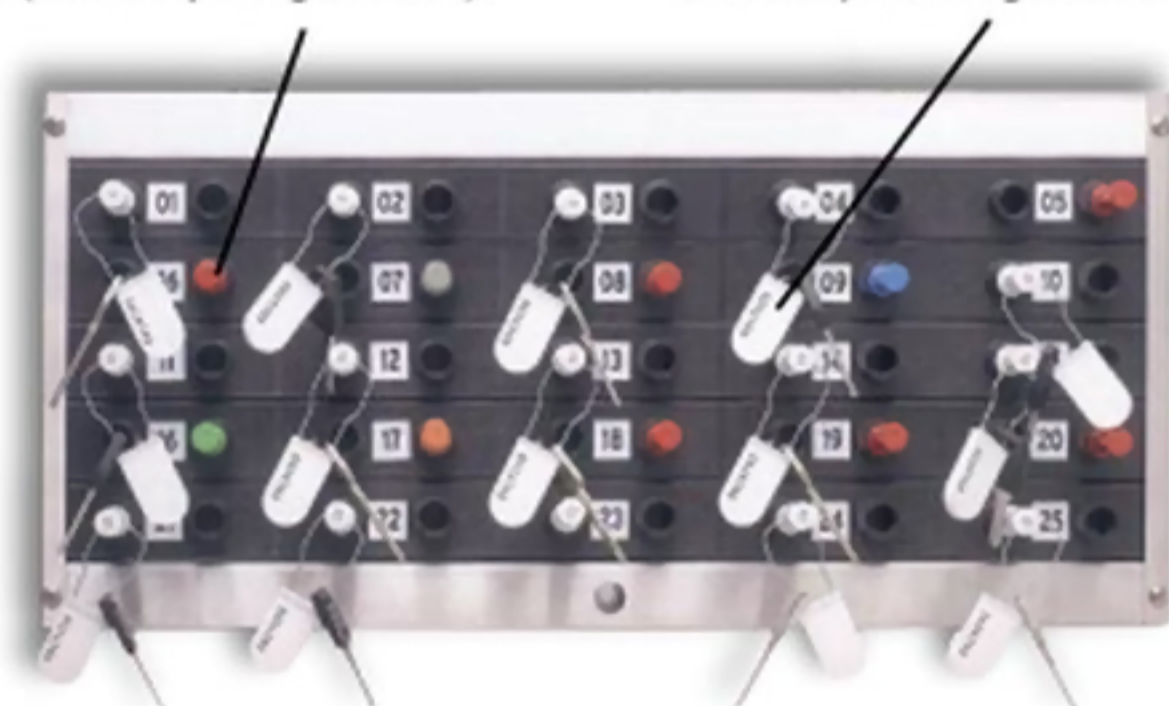

Bäst

Skåpen är provade av Svenska Stöldskyddsföreningen och godkända enligt standarden för säkerhets-skåp **SS 3492**. Skåpen är tillverkade av 4 mm stålplåt och är bland annat försedda med borrhyskydd, bakkantssäkring och sprängskydd vilket ger ett mycket högt inbrottsskydd. **Offereras på begäran.**

Bättre

Kraftiga skåp tillverkade i 3 mm stålplåt. Skåpen har en inbrottsfördröjande funktion tack vare bakkantssäkring och kraftig låsmekanism. Med nyckel eller kodlås.

Bra

Enkla skåp tillverkade i tunnplåt. Skåpen har inget direkt inbrottsskydd utan är mer till för att hålla ordning på nycklarna.

KeyManager – Nyckelkontroll

KeyManager är ett mekaniskt nyckelhanterings-system där tillgång till en nyckelknippa fås genom att lämna sin personliga användarpegg i pant.

Det är därför antalet användarpeggar som styr hur många nyckelknippor som kan tas åt gången.

Systemet ger en snabb och enkel överblick av vem som har tagit vilken nyckelknippa eftersom varje användarpegg är färg- och/eller nummerkodad. KeyManager kan monteras direkt på vägg eller i olika skåp. **Offereras på begäran.**

Användarpeggar kodade med olika nummer/ färger (för enkel spårning till individ).

Nyckelknippan plomberad med sigill (du ser direkt om nycklar avlägsnats från knippan).