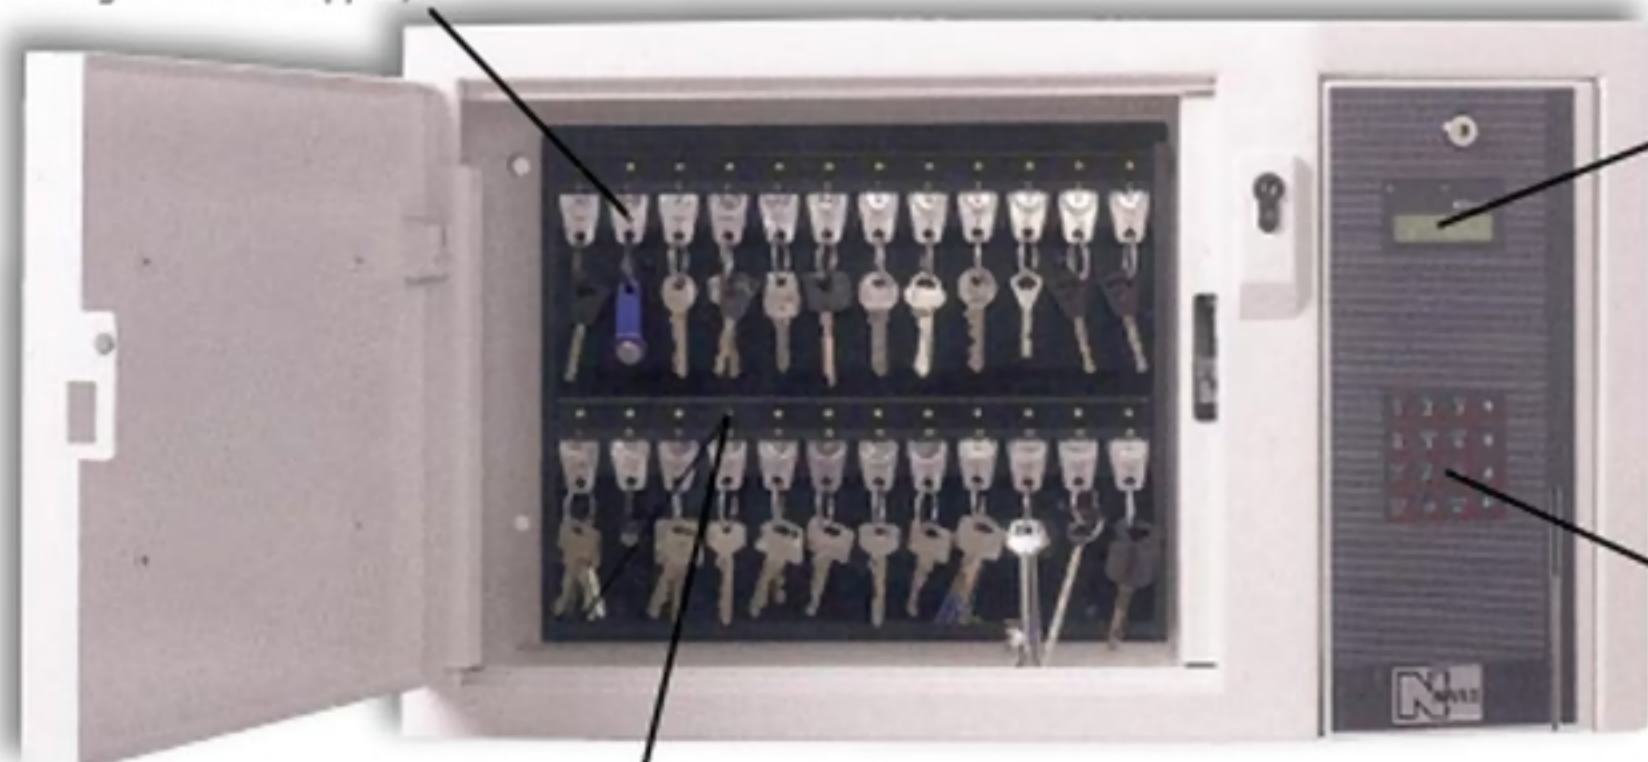

KS Nova – Kvalificerad nyckelhantering

KS Nova är ett elektroniskt system för övervakning och hantering av nycklar. Skåpet öppnas med individuell kod, kort eller nyckel. När dörren öppnats kan användaren enkelt se vilka nycklar som han/hon har tillgång till.

Systemet loggar automatiskt vem som tagit en nyckel och under vilken tid. Hög säkerhet uppnås genom att nyckelfästen och skåp är larmade. KS Nova kan användas separat eller integreras i befintligt datornätverk. **Offereras på begäran.**

Nyckelknippan plomberad med sigill (du ser direkt om nycklar avlägsnats från knippan).