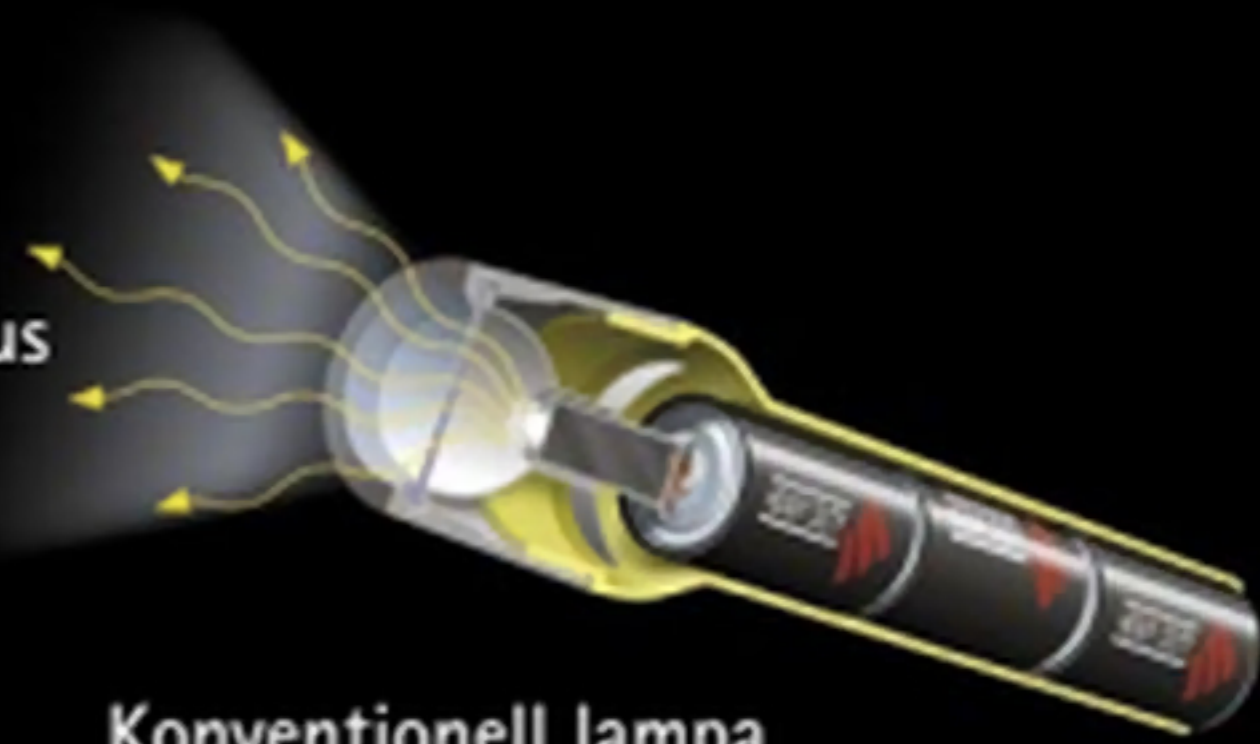

Recoil

Recoiltech

100% av ljuset reflekteras framåt.
Det ger samma skarpa och intensiva ljus
som Xenon men man behöver
aldrig byta lampan.

Konventionell lampa