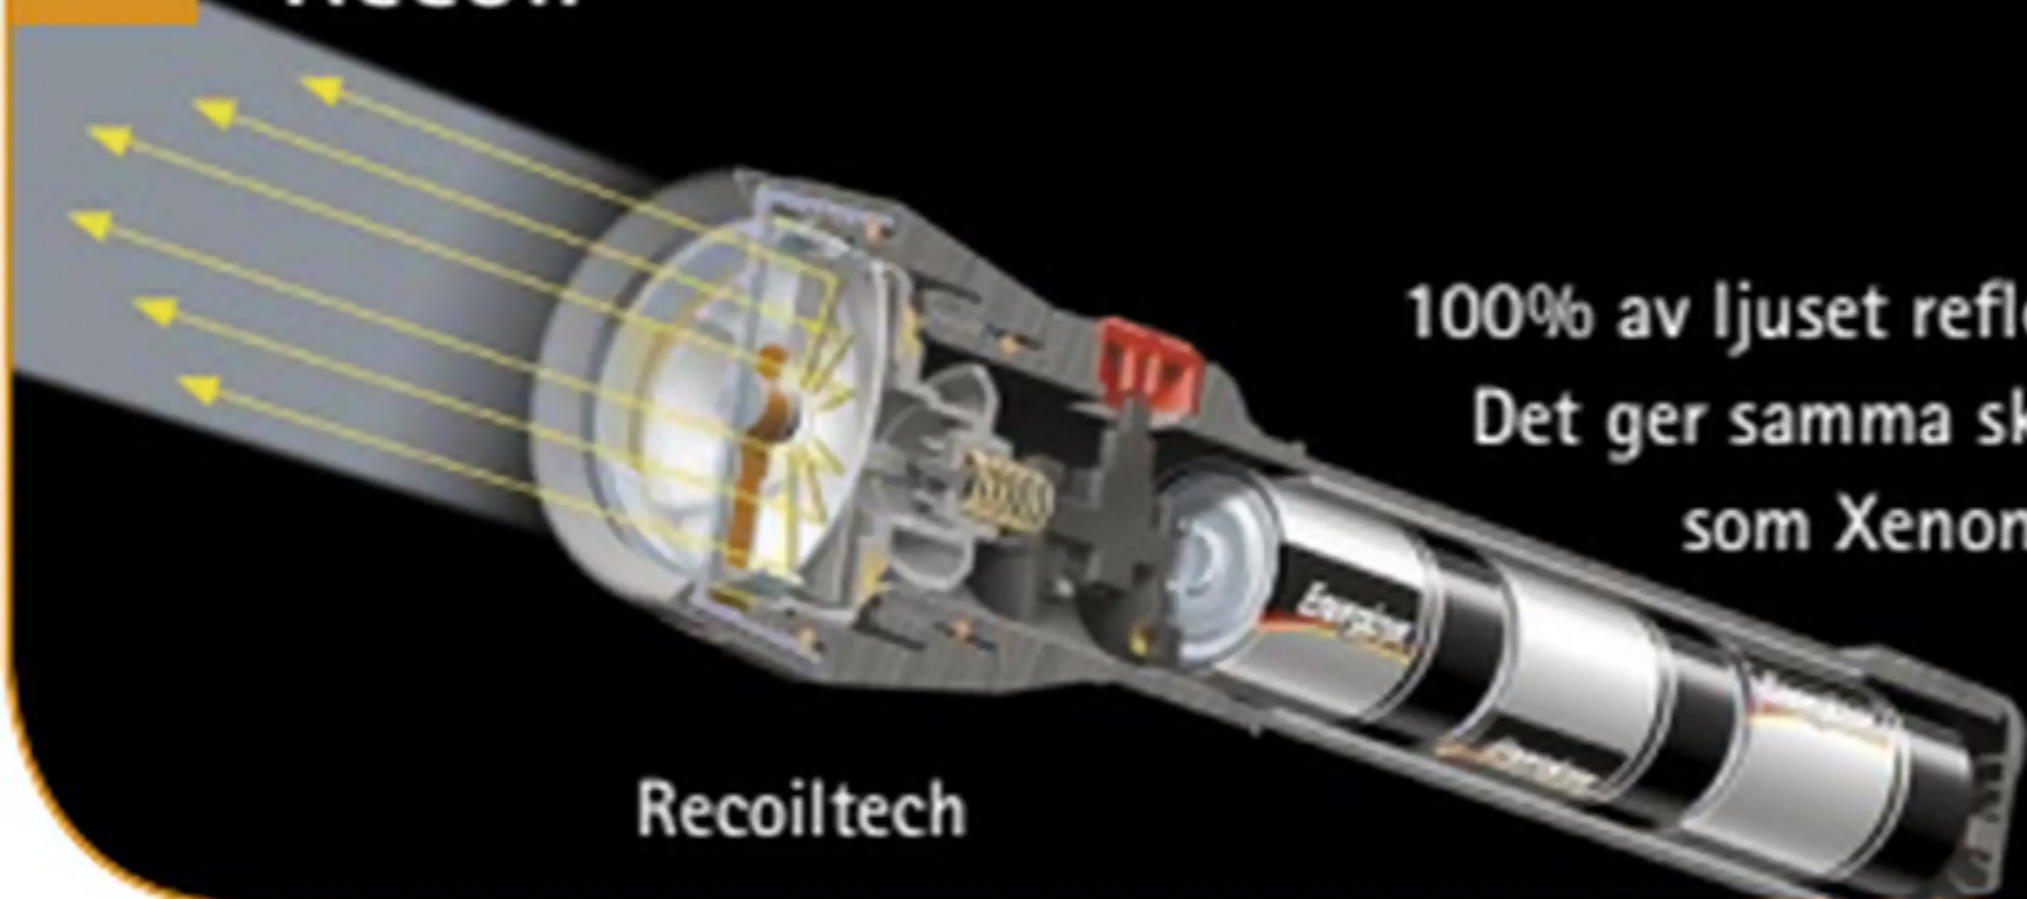

Recoil

Recoiltech

100% av ljuset reflekteras framåt.
Det ger samma skarpa och intensiva ljus
som Xenon men man behöver
aldrig byta lampan.

Konventionell lampa