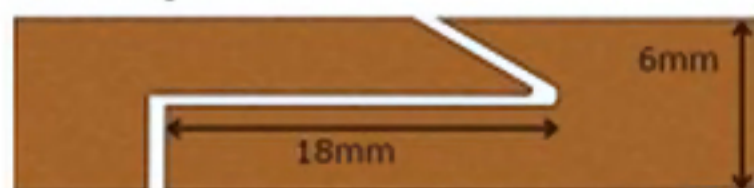

LION TG4 L6™ är en träfiberskiva tillverkad av nordiskt barrträ, som är framtagen för att möta höga krav på dimensionsstabilitet.

Produkten används för att utjämna golv i olika sammanhang och för varierande underlag samt ytmaterial. Den erbjuder en kort installationstid och är färdig att belägga omedelbart. Den tillför ingen fukt i byggnaden och det behövs alltså ingen torktid innan man kan slutföra ytbeläggningen.

SPECIFIKATION

Produktidentifikation	SGTG4
Skivstorlek	6mm 618X1218
Nettostorlek (täckande yta)	6mm 600x1200
Paketering	4 skivor/pkt
	Totalt täckande yta 2,88m ²

T&G profil

Check our website
finnishfibreboard.com