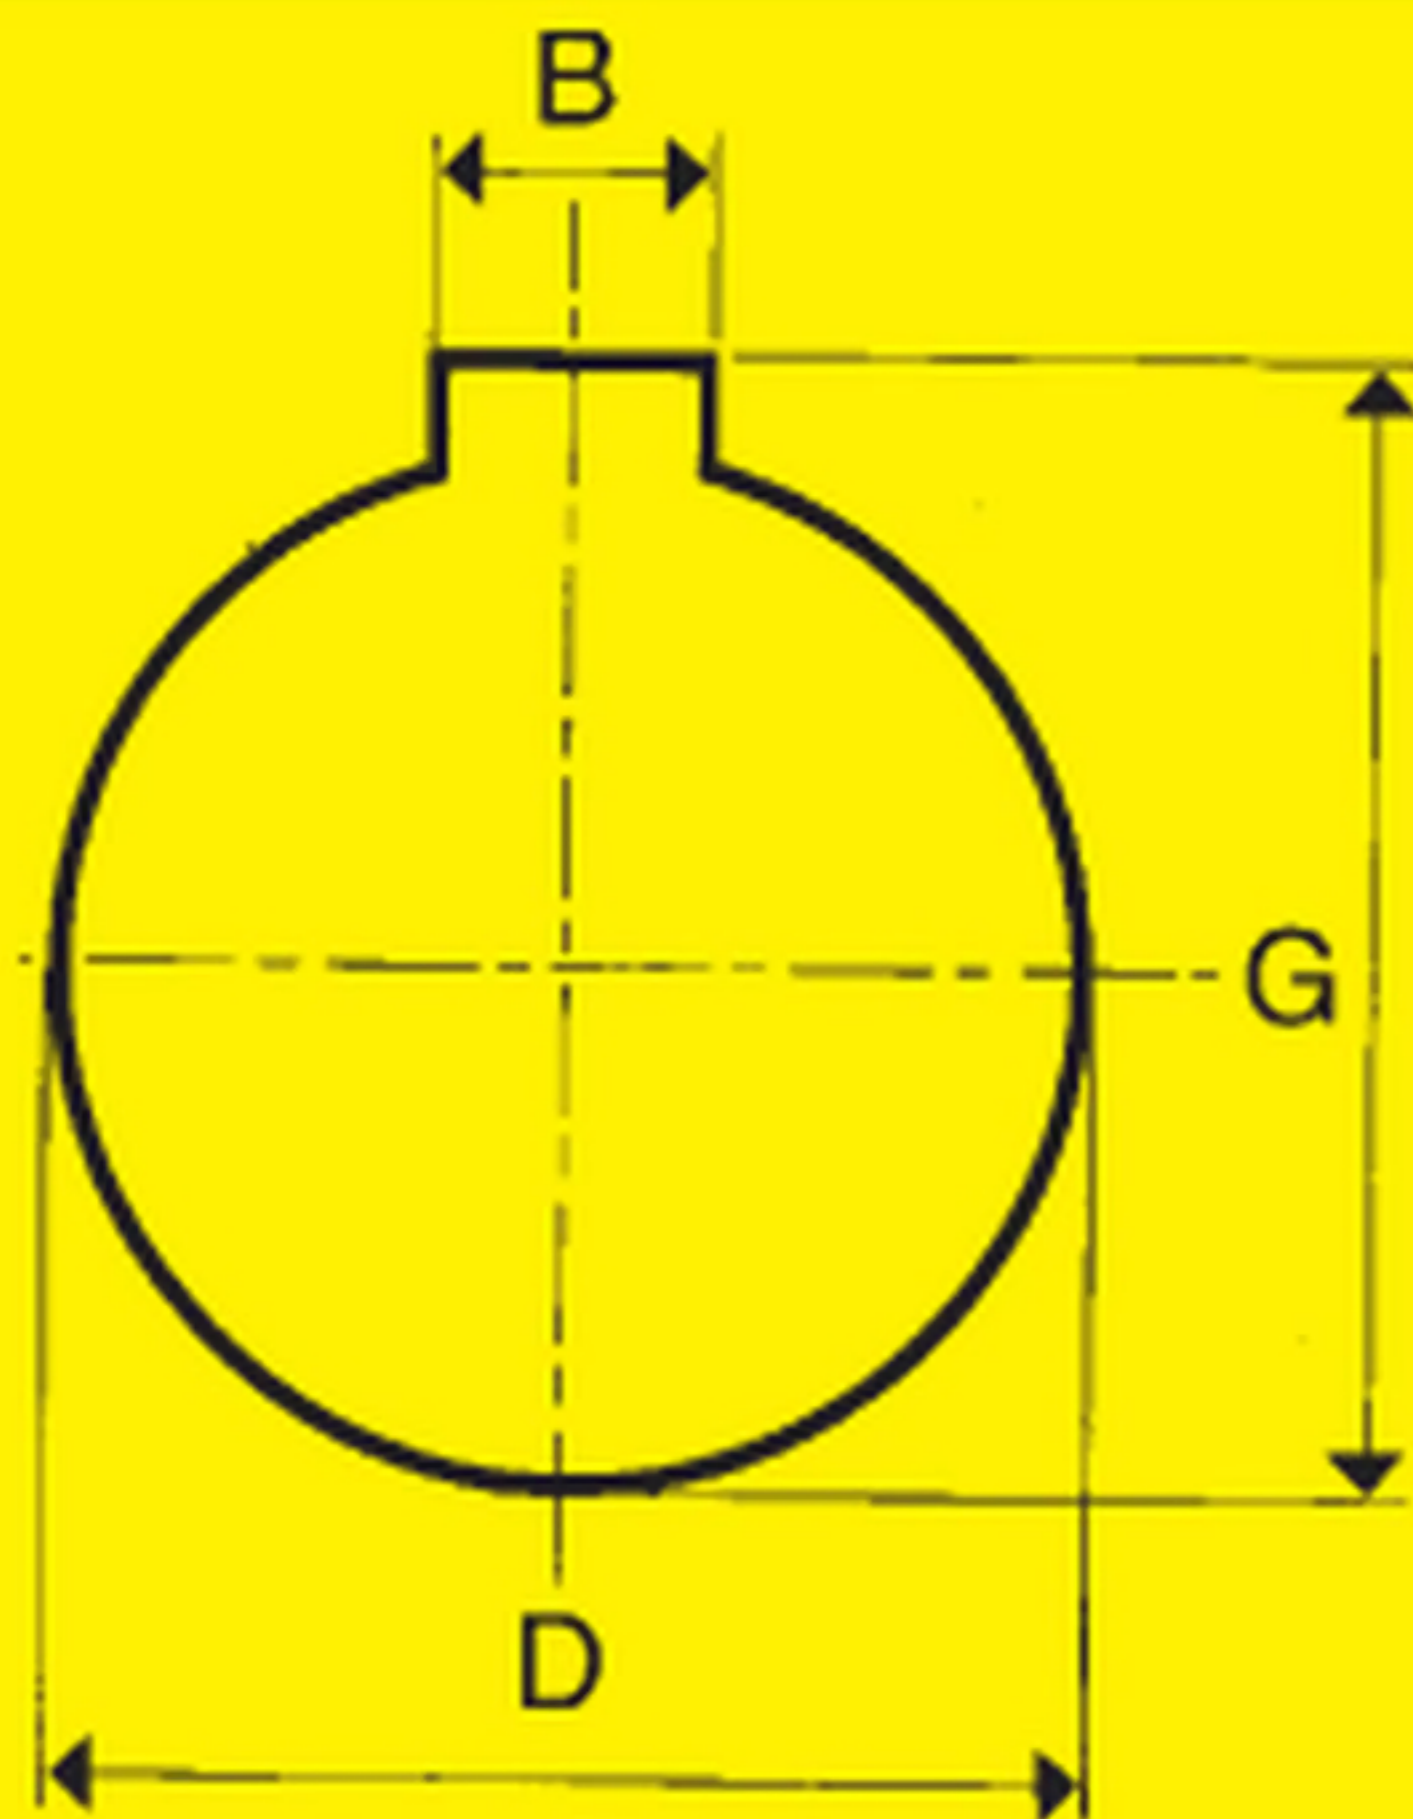

# Kilspår i nav enl. svensk standard SS 2305

D		B	G
över	t.o.m		
8	10	3	D + 1,4
10	12	4	D + 1,8
12	17	5	D + 2,3
17	22	6	D + 2,8
22	30	8	D + 3,3
30	38	10	D + 3,3
38	44	12	D + 3,3
44	50	14	D + 3,8
50	58	16	D + 4,3
58	65	18	D + 4,4
65	75	20	D + 4,9
75	85	22	D + 5,4
85	95	25	D + 5,4
95	110	28	D + 6,4
110	130	32	D + 7,4