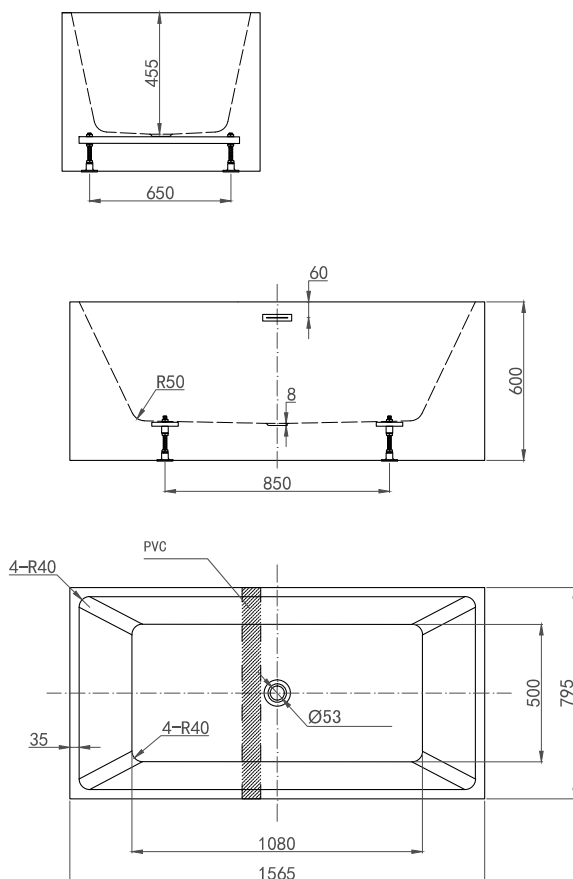

foto placering och yttermått

badkar

westerbergs salt 1600

Ett badkar i spännande design och med en härlig rymd tack vare sina mått. Lite bredare och lite djupare.

Mått L:1570 B:800 H:600 mm.
Vattenmängd 300 liter.

Art nr. 200 810 26

bra att veta

Westerbergs Salt är tillverkat i glasfiberförstärkt sanitetsakryl. Det är ett slitstarkt material som både håller värmen bra och är enkelt att rengöra. Om karet skulle skadas är det lätt att polera bort eventuella repor. Tänk på att inte utsätta ytan för syror, ammoniak eller kaustiksoda. För att rengöra och bibehålla glansen, använd Westerbergs Cleankit. Karet levereras med avloppssats i krom.